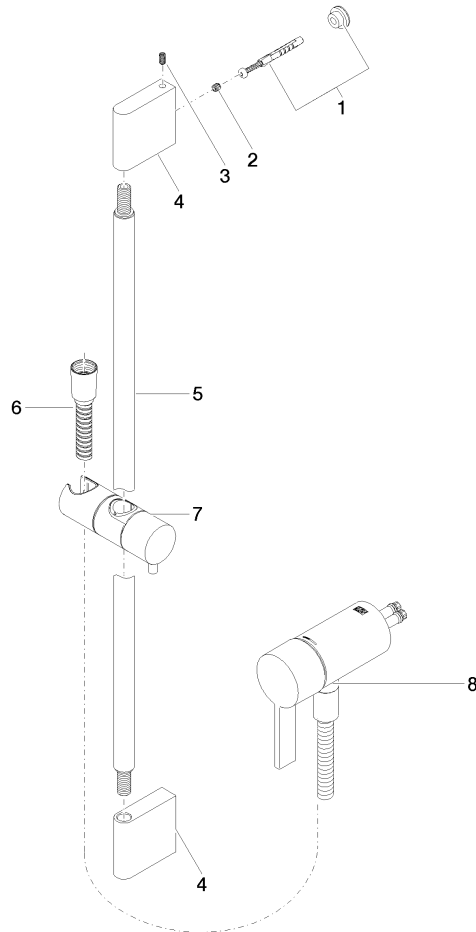

**Mitigeur monocommande encastré avec raccord de douche intégré avec garniture de douche sans douchette - Noir mat**

IMO

36 110 970

- flexible de douche métallique 1750 mm avec protection anti-torsion intégrée
- barre de douche avec curseur
- diamètre de tube 18 mm

**Accessoires requis**

**Douchette à main FlowReduce - Noir mat** 28 018 979-33 0010

Mitigeur monocommande encastré avec raccord de douche intégré avec garniture de douche sans douchette - Noir mat

IMO

36 110 970  
mm [inches]

### Liste des pièces de rechange

N°	Article Numéro	Désignation	Fréquence de montage	Délai de livraison
1	05 17 20 726 02 90	set de fixation	1	2
2	09 31 11 049 90	tige	2	2
3	04 31 11 113 00 90	tige	2	2
4	08 17 97 054-33	patte de fixation	2	30
5	90 28 22 597 00-33	patte de fixation	1	30
6	28 322 970-33	Flexible métallique de douche 1/2" x 3/8" x 1750 mm - Noir mat	1	2
7	12 580 970-33	Coulisse - Noir mat	1	10
9	36 050 970-33	Mitigeur monocommande encastré avec raccord de douche intégré - Noir mat	1	30