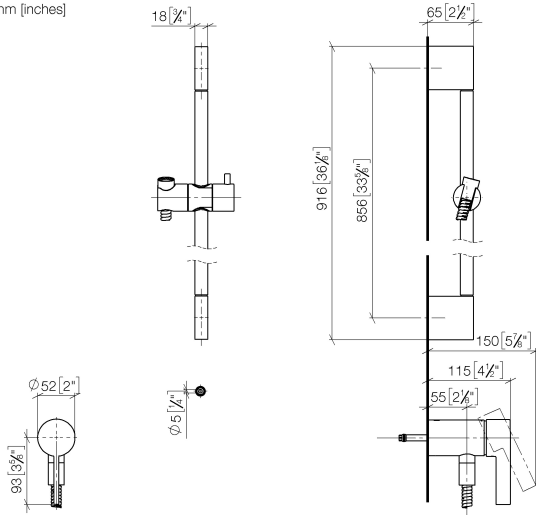

**Mitigeur monocommande encastré avec raccord de douche intégré avec garniture de douche sans douchette - Noir mat**

IMO

36 110 970

- flexible de douche métallique 1750 mm avec protection anti-torsion intégrée
- barre de douche avec curseur
- diamètre de tube 18 mm

**Accessoires requis**

**Douchette à main FlowReduce - Noir mat** 28 018 979-33 0010

Mitigeur monocommande encastré avec raccord de douche intégré avec garniture de douche sans douchette - Noir mat

IMO

36 110 970  
mm [inches]

### Liste des pièces de rechange

N°	Article Numéro	Désignation	Fréquence de montage	Délai de livraison
1	05 17 20 726 02 90	set de fixation	1	2
2	09 31 11 049 90	tige	2	2
3	04 31 11 113 00 90	tige	2	2
4	08 17 97 054-33	patte de fixation	2	30
5	90 28 22 597 00-33	patte de fixation	1	30
6	28 322 970-33	Flexible métallique de douche 1/2" x 3/8" x 1750 mm - Noir mat	1	2
7	12 580 970-33	Coulisse - Noir mat	1	10
9	36 050 970-33	Mitigeur monocommande encastré avec raccord de douche intégré - Noir mat	1	30