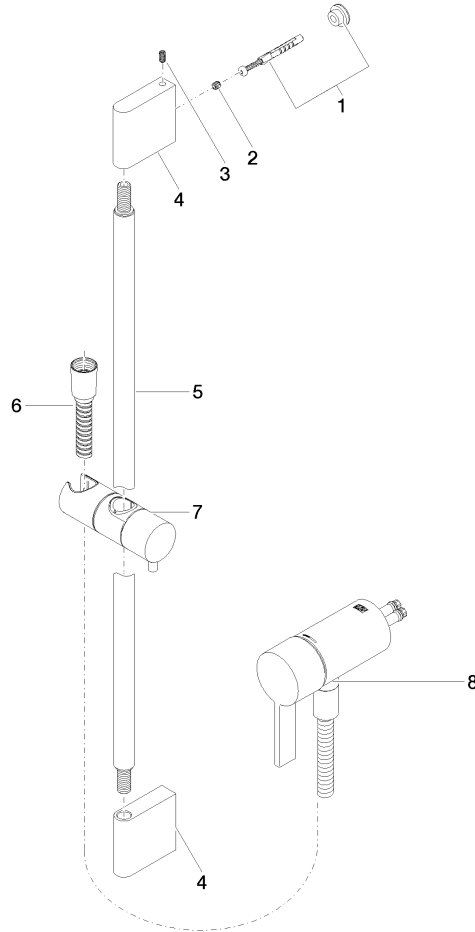

Mitigeur monocommande encastré avec raccord de douche intégré avec garniture de douche sans douchette - Dark Platinum brossé

IMO

36 110 970

- flexible de douche métallique 1750 mm avec protection anti-torsion intégrée
- barre de douche avec curseur
- diamètre de tube 18 mm

Accessoires requis

Fixation murale à encastrer - 35 050 970 90
 •profondeur de montage max. 105 mm
 •profondeur de montage mini. 80 mm

Accessoires requis

Douchette à main FlowReduce - Dark Platinum brossé 28 012 979-99 0010

Mitigeur monocommande encastré avec raccord de douche intégré avec garniture de douche sans douchette - Dark Platinum brossé

IMO

36 110 970
mm [inches]

Certificats

Belgaqua_21-025- WRAS_2011027. LGA_29928.
27_1.

36 110 970

Liste des pièces de rechange

N°	Article Numéro	Désignation	Fréquence de montage	Délai de livraison
1	05 17 20 726 02 90	set de fixation	1	2
2	09 31 11 049 90	tige	2	2
3	04 31 11 113 00 90	tige	2	2
4	08 17 97 054-99	patte de fixation	2	30
5	90 28 22 597 00-99	patte de fixation	1	30
6	28 322 970-99	Flexible métallique de douche 1/2" x 3/8" x 1750 mm - Dark Platinum brossé	1	2
7	12 580 970-99	Coulisse - Dark Platinum brossé	1	30
9	36 050 970-99	Mitigeur monocommande encastré avec raccord de douche intégré - Dark Platinum brossé	1	30