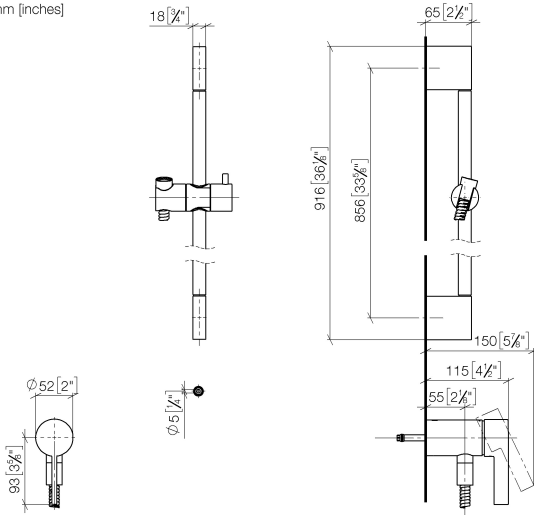

Mitigeur monocommande encastré avec raccord de douche intégré avec garniture de douche sans douchette - Dark Platinum brossé

IMO

36 110 970

- flexible de douche métallique 1750 mm avec protection anti-torsion intégrée
- barre de douche avec curseur
- diamètre de tube 18 mm

Accessoires requis

Fixation murale à encastrer - 35 050 970 90
 •profondeur de montage max. 105 mm
 •profondeur de montage mini. 80 mm

Accessoires requis

Douchette à main FlowReduce - Dark Platinum brossé 28 012 979-99 0010

Mitigeur monocommande encastré avec raccord de douche intégré avec garniture de douche sans douchette - Dark Platinum brossé

IMO

36 110 970
mm [inches]

Certificats

Belgaqua_21-025- WRAS_2011027. LGA_29928.
27_1.

36 110 970

Liste des pièces de rechange

N°	Article Numéro	Désignation	Fréquence de montage	Délai de livraison
1	05 17 20 726 02 90	set de fixation	1	2
2	09 31 11 049 90	tige	2	2
3	04 31 11 113 00 90	tige	2	2
4	08 17 97 054-99	patte de fixation	2	30
5	90 28 22 597 00-99	patte de fixation	1	30
6	28 322 970-99	Flexible métallique de douche 1/2" x 3/8" x 1750 mm - Dark Platinum brossé	1	2
7	12 580 970-99	Coulisse - Dark Platinum brossé	1	30
9	36 050 970-99	Mitigeur monocommande encastré avec raccord de douche intégré - Dark Platinum brossé	1	30