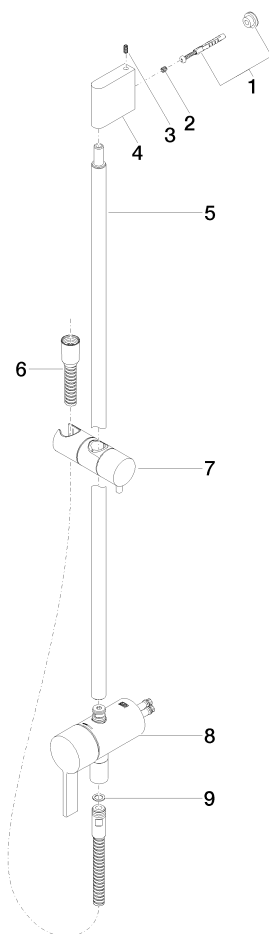

Mitigeur monocommande encastré avec raccord de douche intégré avec garniture de douche sans douchette - Chrome

IMO

36 111 970

- flexible de douche métallique 1750 mm avec protection anti-torsion intégrée
- barre de douche avec curseur
- diamètre de tube 18 mm

	Chrome	36 111 970-00
	Platine brossé	36 111 970-06
	Platine	36 111 970-08
	Dark Chrome	36 111 970-19
	Or clair brossé	36 111 970-27
	Laiton brossé (Or 23cts)	36 111 970-28
	Noir mat	36 111 970-33
	Bronze brossé	36 111 970-42
	Champagne brossé (Or 22cts)	36 111 970-46
	Champagne (Or 22cts)	36 111 970-47
	Chrome brossé	36 111 970-93
	Dark Platinum brossé	36 111 970-99

Accessoires requis

Fixation murale à encastrer - 35 050 970 90
 •profondeur de montage max. 105 mm
 •profondeur de montage mini. 80 mm

Accessoires requis

Douchette à main - Chrome 28 017 979-00

Accessoires requis

IMO

36 111 970

mm [Inches]

Certificats

Belgaqua_21-025- WRAS_2011027. LGA_29928.
27_1.

36 111 970

Liste des pièces de rechange

N°	Article Numéro	Désignation	Fréquence de montage	Délai de livraison
1	05 17 20 726 02 90	set de fixation	1	2
2	09 31 11 049 90	tige	2	2
3	04 31 11 113 00 90	tige	2	2
4	08 17 97 054-00	patte de fixation	1	10
5	90 28 22 782 00-00	tuyau	1	10
6	28 322 970-00	Flexible métallique de douche 1/2" x 3/8" x 1750 mm - Chrome	1	2
7	12 580 970-00	Coulisse - Chrome	1	10
8	90 19 97 002 00-00	raccord	1	10
9	90 14 20 026 00 90	joint	1	2