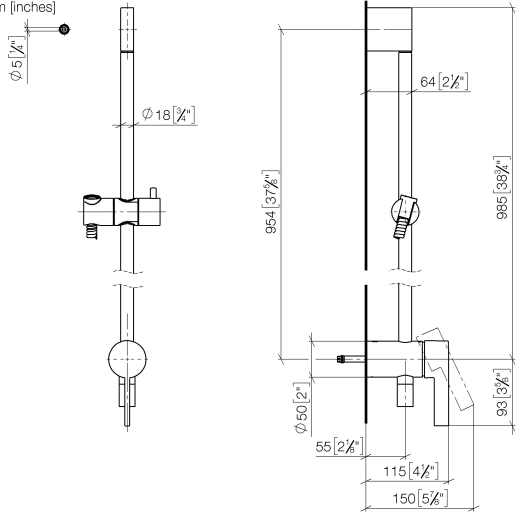

Mitigeur monocommande encastré avec raccord de douche intégré avec garniture de douche sans douchette - Chrome

IMO

36 111 970

- flexible de douche métallique 1750 mm avec protection anti-torsion intégrée
- barre de douche avec curseur
- diamètre de tube 18 mm

Accessoires requis

Fixation murale à encastrer - 35 050 970 90
 •profondeur de montage max. 105 mm
 •profondeur de montage mini. 80 mm

Accessoires requis

Douchette à main - Chrome 28 017 979-00

Accessoires requis

Accessoires requis

Douchette à main - Chrome 28 012 979-00

Accessoires requis

Douchette à main FlowReduce - Chrome 28 018 979-00 0010

Mitigeur monocommande encastré avec raccord de douche intégré avec garniture de douche sans douchette - Chrome

IMO

36 111 970

mm [Inches]

Certificats

Belgaqua_21-025- WRAS_2011027. LGA_29928.
27_1.

36 111 970

Liste des pièces de rechange

N°	Article Numéro	Désignation	Fréquence de montage	Délai de livraison
1	05 17 20 726 02 90	set de fixation	1	2
2	09 31 11 049 90	tige	2	2
3	04 31 11 113 00 90	tige	2	2
4	08 17 97 054-00	patte de fixation	1	10
5	90 28 22 782 00-00	tuyau	1	10
6	28 322 970-00	Flexible métallique de douche 1/2" x 3/8" x 1750 mm - Chrome	1	2
7	12 580 970-00	Coulisse - Chrome	1	10
8	90 19 97 002 00-00	raccord	1	10
9	90 14 20 026 00 90	joint	1	2