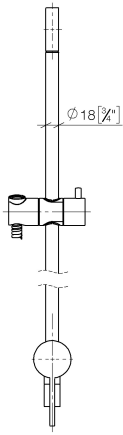

## Accessoires requis

**Douchette à main FlowReduce - Dark Platinum brossé** 28 018 979-99 0010

Mitigeur monocommande encastré avec raccord de douche intégré avec garniture de douche sans douchette - Dark Platinum brossé

IMO

36 111 970

mm [Inches]

$\phi 5$  [ $\frac{1}{4}$ "]

Certificats

Belgaqua\_21-025- WRAS\_2011027. LGA\_29928.  
27\_1.

36 111 970

## Liste des pièces de rechange

N°	Article Numéro	Désignation	Fréquence de montage	Délai de livraison
1	05 17 20 726 02 90	set de fixation	1	2
2	09 31 11 049 90	tige	2	2
3	04 31 11 113 00 90	tige	2	2
4	08 17 97 054-99	patte de fixation	1	30
5	90 28 22 782 00-99	tuyau	1	30
6	28 322 970-99	Flexible métallique de douche 1/2" x 3/8" x 1750 mm - Dark Platinum brossé	1	2
7	12 580 970-99	Coulisse - Dark Platinum brossé	1	30
8	90 19 97 002 00-99	raccord	1	30
9	90 14 20 026 00 90	joint	1	2