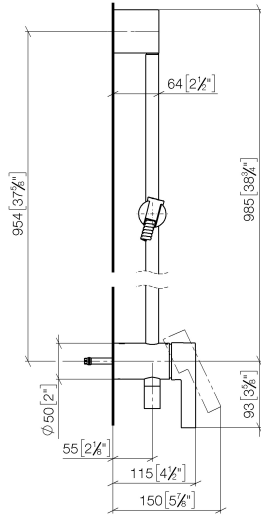

IMO

36 111 970

mm [Inches]

$\phi 5$  [ $\frac{1}{4}$ "]

Certificats

Belgaqua\_21-025- WRAS\_2011027. LGA\_29928.  
27\_1.

36 111 970

## Liste des pièces de rechange

N°	Article Numéro	Désignation	Fréquence de montage	Délai de livraison
1	05 17 20 726 02 90	set de fixation	1	2
2	09 31 11 049 90	tige	2	2
3	04 31 11 113 00 90	tige	2	2
4	08 17 97 054-99	patte de fixation	1	30
5	90 28 22 782 00-99	tuyau	1	30
6	28 322 970-99	Flexible métallique de douche 1/2" x 3/8" x 1750 mm - Dark Platinum brossé	1	2
7	12 580 970-99	Coulisse - Dark Platinum brossé	1	30
8	90 19 97 002 00-99	raccord	1	30
9	90 14 20 026 00 90	joint	1	2