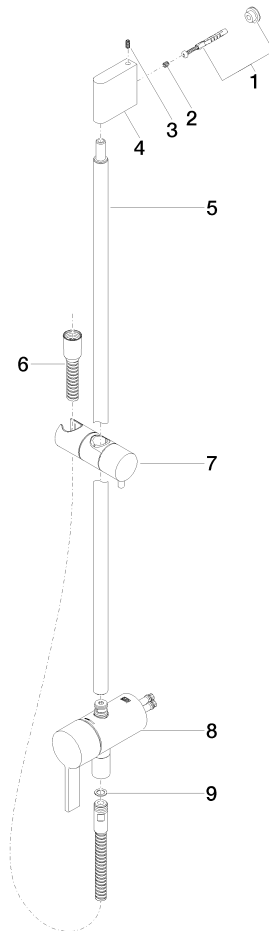

IMO

36 111 970

mm [Inches]

$\phi 5$  [ $\frac{1}{4}$ "]

Certificats

Belgaqua\_21-025- WRAS\_2011027. LGA\_29928.  
27\_1.

36 111 970

## Liste des pièces de rechange

N°	Article Numéro	Désignation	Fréquence de montage	Délai de livraison
1	05 17 20 726 02 90	set de fixation	1	2
2	09 31 11 049 90	tige	2	2
3	04 31 11 113 00 90	tige	2	2
4	08 17 97 054-99	patte de fixation	1	30
5	90 28 22 782 00-99	tuyau	1	30
6	28 322 970-99	Flexible métallique de douche 1/2" x 3/8" x 1750 mm - Dark Platinum brossé	1	2
7	12 580 970-99	Coulisse - Dark Platinum brossé	1	30
8	90 19 97 002 00-99	raccord	1	30
9	90 14 20 026 00 90	joint	1	2