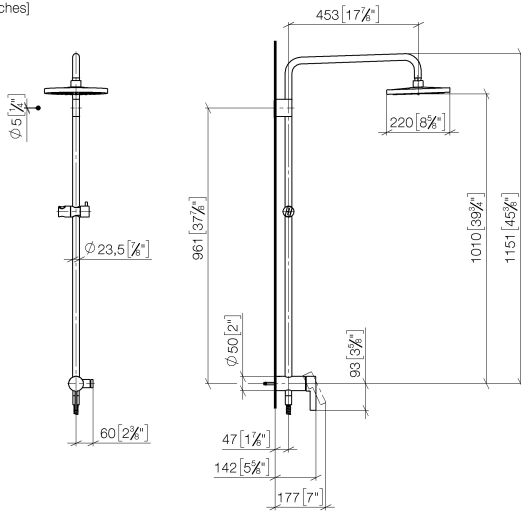

Accessoires requis

ARTICLES GÉNÉRIQUES
Douchette à main - Platine 28 025 979-08
 0010

**Colonne de douche avec mitigeur monocommande de douche sans douchette -
Platine**

36 112 970
mm [inches]
1:10

Diagramme de débit

Codes & Standards

DIN 4109

EN 1717

EN 817

ISO 3822

Scottish Water
Byelaws

UK Water Supply
Regulations

Ü-Zeichen