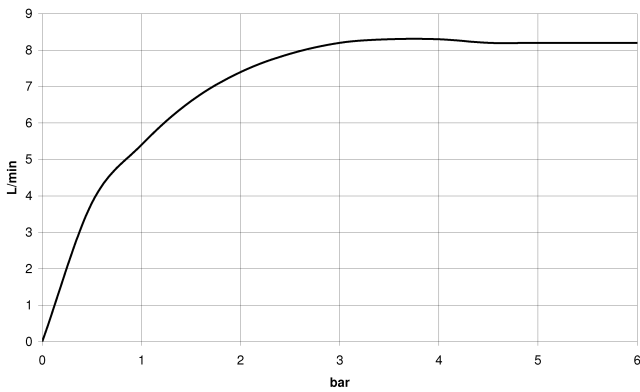

Accessoires requis

ARTICLES GÉNÉRIQUES
Douchette à main - Platine 28 025 979-08
 0010

**Colonne de douche avec mitigeur monocommande de douche sans douchette -
Platine**

36 112 970
mm [inches]
1:10

Diagramme de débit