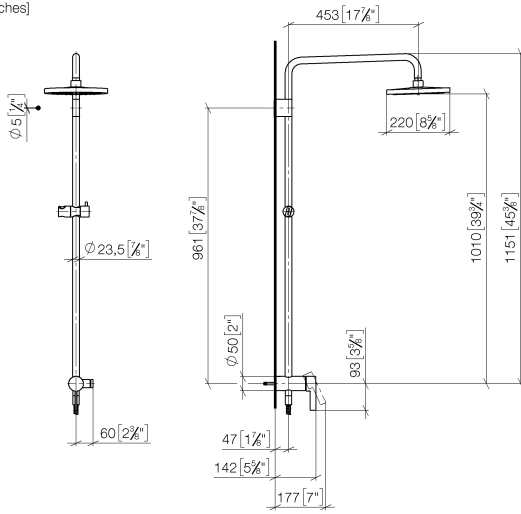

Accessoires requis

ARTICLES GÉNÉRIQUES
Douchette à main - Noir mat 28 027 979-33 0010

**Colonne de douche avec mitigeur monocommande de douche sans douchette -
Noir mat**

IMO

36 112 970
mm [inches]
1:10

Diagramme de débit

Codes & Standards

DIN 4109

EN 1717

EN 817

ISO 3822

Scottish Water
Byelaws

UK Water Supply
Regulations

Ü-Zeichen