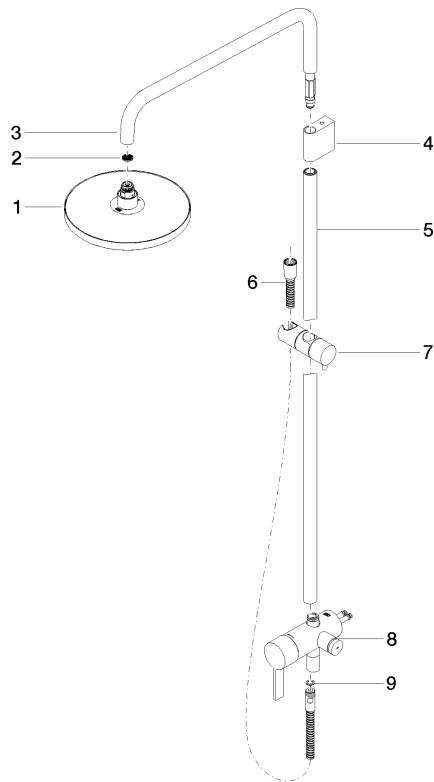

Colonne de douche avec mitigeur monocommande de douche sans douchette -
Noir mat

IMO

36 112 970

S'adapte aux gammes suivantes : IMO, LULU, TARA, LISSÉ, VAIA, META

- saillie douche fixe 450 mm
- douche de tête : jet pluie
- Ø de pomme de douche arrosoir 220 mm
- pomme de douche arrosoir avec système anti-calcaire
- débit maxi. de la pomme de douche arrosoir 14 l/min
- hauteur de robinetterie jusqu'à la pomme de douche arrosoir 1010 mm
- hauteur de robinetterie jusqu'au bord supérieur de l'arc 1150 mm
- flexible de douche métallique 1750 mm avec protection anti-torsion intégrée
- raccord 1/2"
- barre de douche avec curseur
- diamètre de tube 23,5 mm
- inverseur automatique barre de douche/douchette à main
- avec fonction anti-gouttes

Colonne de douche avec mitigeur monocommande de douche sans douchette -
Noir mat

IMO

36 112 970
Certificats

DVGW_DW-
6512DN0

Belgaqua_21-025-2 LGA_38

WRAS_2101

36 112 970

Version du produit de 4/1/2024