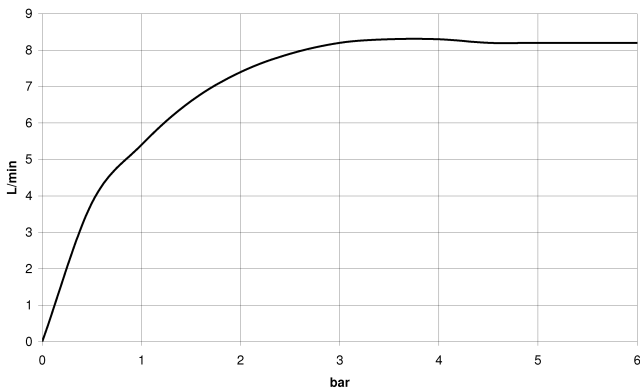

36 112 970
mm [inches]
1:10

Diagramme de débit

Codes & Standards

DIN 4109

ISO 3822

Ü-Zeichen

Colonne de douche avec mitigeur monocommande de douche sans douchette -
Bronze brossé

IMO