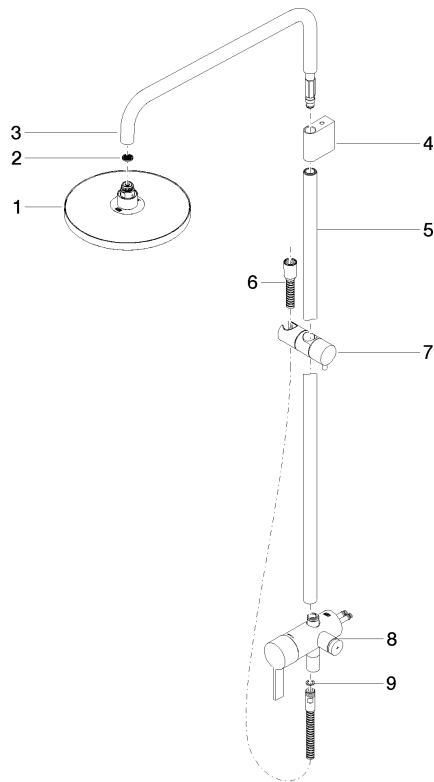

Colonne de douche avec mitigeur monocommande de douche sans douchette -
Bronze brossé

36 112 970

Version du produit de 4/1/2024