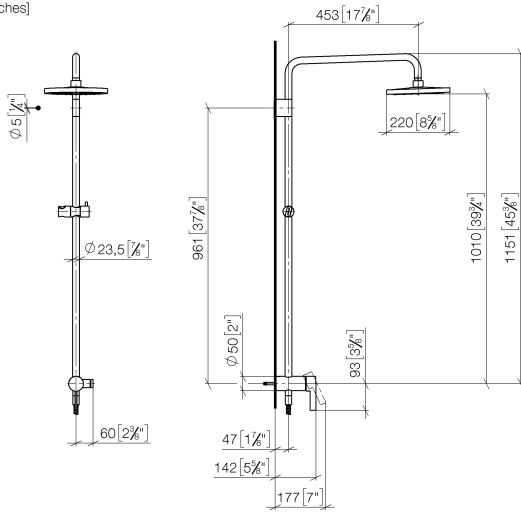

Accessoires requis

Fixation murale à encastrer - 35 050 970 90
 • profondeur de montage mini. 80 mm
 • profondeur de montage max. 105 mm

Accessoires requis

Douchette à main FlowReduce - 28 016 979-42
Bronze brossé 0010

36 112 970
mm [inches]
1:10

Diagramme de débit

Codes & Standards

DIN 4109

ISO 3822

Ü-Zeichen

Colonne de douche avec mitigeur monocommande de douche sans douchette -
Bronze brossé

IMO