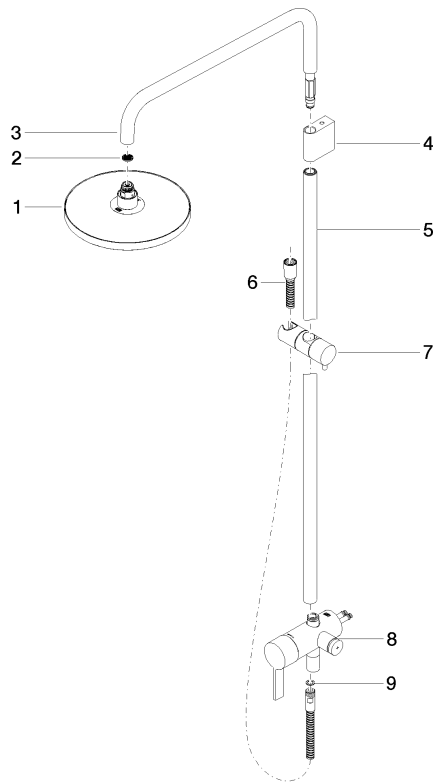

Colonne de douche avec mitigeur monocommande de douche sans douchette -
Champagne brossé (Or 22cts)

36 112 970

Version du produit de 4/1/2024

Les pièces pour les
autres finitions
peuvent être
trouvées ici : Chrome