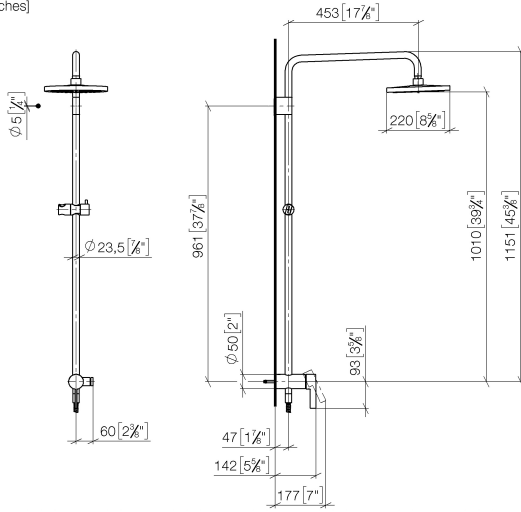

**Colonne de douche avec mitigeur monocommande de douche sans douchette -
Champagne brossé (Or 22cts)**

IMO

36 112 970

S'adapte aux gammes suivantes : IMO,
LULU, TARA, LISSÉ, VAIA, META

- saillie douche fixe 450 mm
- douche de tête : jet pluie
- Ø de pomme de douche arrosoir 220 mm
- pomme de douche arrosoir avec système anti-calcaire
- débit maxi. de la pomme de douche arrosoir 14 l/min
- hauteur de robinetterie jusqu'à la pomme de douche arrosoir 1010 mm
- hauteur de robinetterie jusqu'au bord supérieur de l'arc 1150 mm
- flexible de douche métallique 1750 mm avec protection anti-torsion intégrée
- raccord 1/2"
- barre de douche avec curseur
- diamètre de tube 23,5 mm
- inverseur automatique barre de douche/douchette à main
- avec fonction anti-gouttes

**Colonne de douche avec mitigeur monocommande de douche sans douchette -
Champagne brossé (Or 22cts)**

36 112 970
mm [inches]
1:10

Diagramme de débit

Codes & Standards

DIN 4109

EN 817

ISO 3822

Ü-Zeichen