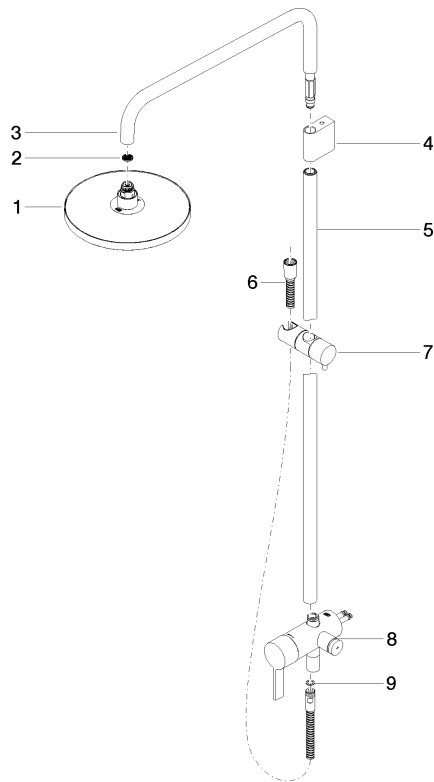

Colonne de douche avec mitigeur monocommande de douche sans douchette -
Champagne (Or 22cts)

IMO

36 112 970

Version du produit de 4/1/2024

Les pièces pour les
autres finitions
peuvent être
trouvées ici : Chrome