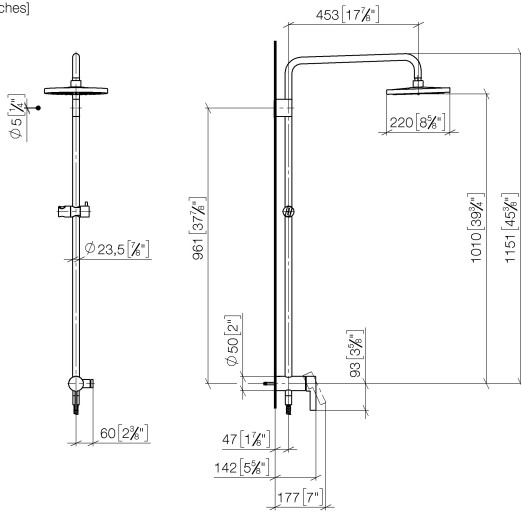

**Colonne de douche avec mitigeur monocommande de douche sans douchette -
Champagne (Or 22cts)**

IMO

36 112 970

S'adapte aux gammes suivantes : IMO,
LULU, TARA, LISSÉ, VAIA, META

- saillie douche fixe 450 mm
- douche de tête : jet pluie
- Ø de pomme de douche arrosoir 220 mm
- pomme de douche arrosoir avec système anti-calcaire
- débit maxi. de la pomme de douche arrosoir 14 l/min
- hauteur de robinetterie jusqu'à la pomme de douche arrosoir 1010 mm
- hauteur de robinetterie jusqu'au bord supérieur de l'arc 1150 mm
- flexible de douche métallique 1750 mm avec protection anti-torsion intégrée
- raccord 1/2"
- barre de douche avec curseur
- diamètre de tube 23,5 mm
- inverseur automatique barre de douche/douchette à main
- avec fonction anti-gouttes

**Colonne de douche avec mitigeur monocommande de douche sans douchette -
Champagne (Or 22cts)**

36 112 970
mm [inches]
1:10

Diagramme de débit

Codes & Standards

DIN 4109

EN 817

ISO 3822

Ü-Zeichen