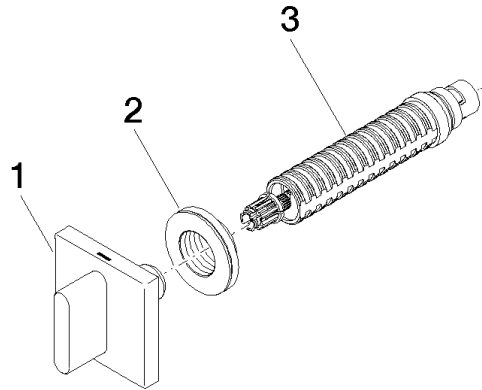

36 607 707

Version du produit de 10/14/2020

Les pièces pour les
autres finitions
peuvent être
trouvées ici : Chrome