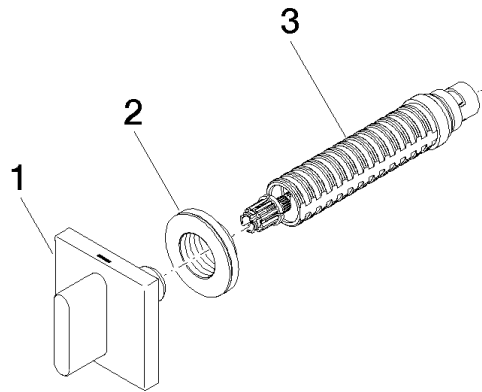

CL.1 Robinet d'arrêt à encastrer fermant à gauche chaud 1/2" - Champagne  
(Or 22cts)

CL.1

36 607 707

- rosace 60 x 60 mm
- avec marquage chaud
- tête de commande avec broche et douille à sectionner

	Champagne (Or 22cts)	36 607 707-47
	Chrome	36 607 707-00
	Platine brossé	36 607 707-06
	Dark Chrome	36 607 707-19
	Champagne brossé (Or 22cts)	36 607 707-46
	Dark Platinum brossé	36 607 707-99

CL.1 Robinet d'arrêt à encastrer fermant à gauche chaud 1/2" - Champagne  
(Or 22cts)

CL.1

36 607 707  
mm [Inches]

Codes & Standards

DIN 4109

ISO 3822

Scottish Water  
Byelaws

UK Water Supply  
Regulations

Ü-Zeichen

Certificats

WRAS\_2010

LGA\_29

36 607 707

**Version du produit de 10/14/2020**

Les pièces pour les  
autres finitions  
peuvent être  
trouvées ici : Chrome

CL.1 Robinet d'arrêt à encastrer fermant à gauche chaud 1/2" - Champagne  
(Or 22cts)