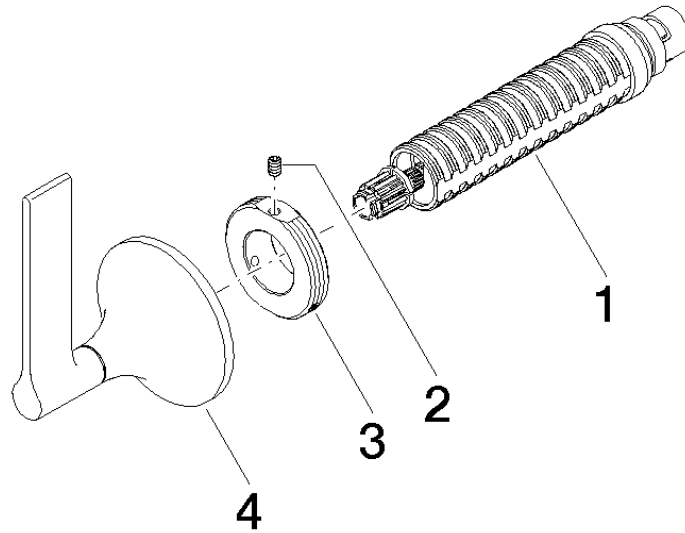

36 607 819

Les pièces pour les
autres finitions
peuvent être
trouvées ici : [Chrome](#)