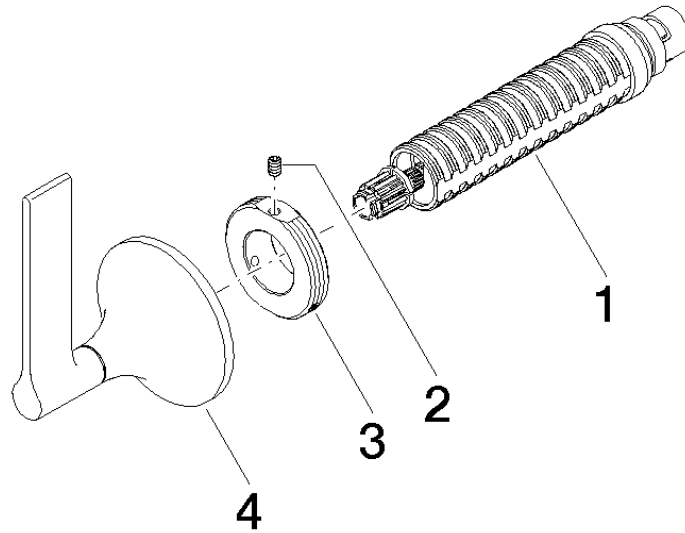

36 607 819

- rosace Ø 60 mm
- tête de commande avec broche et douille à sectionner

	Bronze brossé	36 607 819-42
	Chrome	36 607 819-00
	Platine brossé	36 607 819-06
	Platine	36 607 819-08
	Dark Chrome	36 607 819-19
	Laiton brossé (Or 23cts)	36 607 819-28
	Champagne brossé (Or 22cts)	36 607 819-46
	Champagne (Or 22cts)	36 607 819-47
	Dark Platinum brossé	36 607 819-99

36 607 819

mm [inches]

Codes & Standards

DIN 4109	EN 1111	ISO 3822	Scottish Water Byelaws
UK Water Supply Regulations	Ü-Zeichen		

Certificats

WRAS_2010	LGA_29	DVGW_DW-6512DNO	WRAS_2011
-----------	--------	-----------------	-----------

36 607 819

Les pièces pour les
autres finitions
peuvent être
trouvées ici : [Chrome](#)

VAIA Robinet d'arrêt à encastrer fermant à droite 1/2" - Bronze brossé

VAIA

36 607 819

Liste des pièces de rechange

N°	Article Numéro	Désignation	Fréquence de montage	Délai de livraison
	90 90 03 143 00 90	tête céramique	4	2