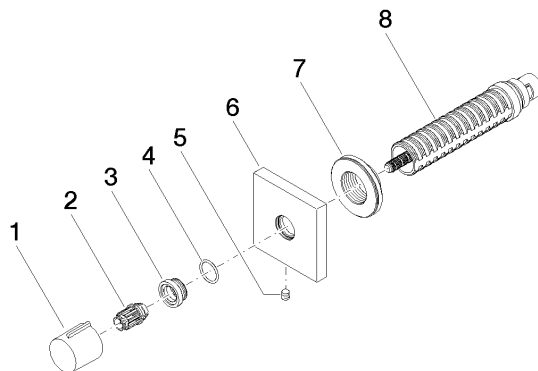

36 607 980 Version du produit de 6/1/2024

- rosace 60 x 60 mm
- tête de commande avec broche et douille à sectionner

	Or clair brossé	36 607 980-27
	Chrome	36 607 980-00
	Platine brossé	36 607 980-06
	Platine	36 607 980-08
	Dark Chrome	36 607 980-19
	Laiton brossé (Or 23cts)	36 607 980-28
	Noir mat	36 607 980-33
	Chrome brossé	36 607 980-93
	Dark Platinum brossé	36 607 980-99

36 607 980 Version du produit de 6/1/2024

mm [inches]

**Codes & Standards**

DIN 4109	EN 1111	ISO 3822	Scottish Water Byelaws
UK Water Supply Regulations	Ü-Zeichen		

**Certificats**

WRAS_2011	LGA_29	WRAS_2010	DVGW_DW-6512DN0
-----------	--------	-----------	-----------------

## Liste des pièces de rechange

N°	Article Numéro	Désignation	Fréquence de montage	Délai de livraison
1	09 20 98 001-27	poignée	1	60
2	09 12 12 005 90	douille d'enclenchement	1	2
3	09 12 12 043-27	prise	1	60
4	09 14 10 017 90	joint	1	2
5	90 31 11 004 00 90	tige	1	2
6	09 27 98 014-27	rosace	1	60
7	09 21 02 151 90	douille	1	2
8	90 90 03 202 00 90	tête céramique	1	2