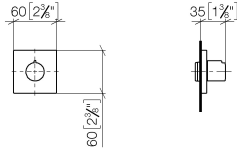

36 607 980 Version du produit de 6/1/2024

- rosace 60 x 60 mm
- tête de commande avec broche et douille à sectionner

	Or clair brossé	36 607 980-27
	Chrome	36 607 980-00
	Platine brossé	36 607 980-06
	Platine	36 607 980-08
	Dark Chrome	36 607 980-19
	Laiton brossé (Or 23cts)	36 607 980-28
	Noir mat	36 607 980-33
	Chrome brossé	36 607 980-93
	Dark Platinum brossé	36 607 980-99

36 607 980 Version du produit de 6/1/2024

mm [inches]

**Codes & Standards**

DIN 4109	EN 1111	ISO 3822	Scottish Water Byelaws
UK Water Supply Regulations	Ü-Zeichen		

**Certificats**

WRAS_2011	LGA_29	WRAS_2010	DVGW_DW-6512DN0
-----------	--------	-----------	-----------------

## Liste des pièces de rechange

N°	Article Numéro	Désignation	Fréquence de montage	Délai de livraison
1	09 20 98 001-27	poignée	1	60
2	09 12 12 005 90	douille d'enclenchement	1	2
3	09 12 12 043-27	prise	1	60
4	09 14 10 017 90	joint	1	2
5	90 31 11 004 00 90	tige	1	2
6	09 27 98 014-27	rosace	1	60
7	09 21 02 151 90	douille	1	2
8	90 90 03 202 00 90	tête céramique	1	2