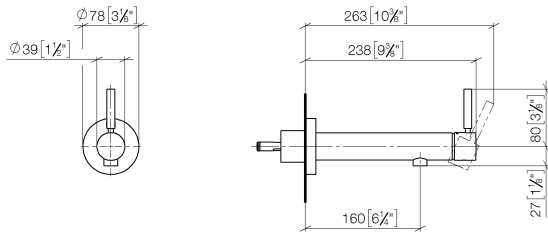

**META Mitigeur monocommande de lavabo mural sans garniture d'écoulement -
Chrome**

META

36 804 661

- saillie 160 mm
- bec déverseur fixe
- jet circulaire enrichi en air
- diamètre de percement 60 mm
- rosace Ø 78 mm
- débit maxi. 5,7 l/min
- sans plomb
- avec fixation unique
- Ce produit contribue au respect des exigences des systèmes d'évaluation des bâtiments écologiques, par exemple LEED®, BREEAM®, DGNB

Accessoires requis

- Fixation murale à encastrer - 35 003 970 90**
- profondeur de montage max. 103 mm
 - profondeur de montage mini. 78 mm

36 804 661
mm [inches]

Diagramme de débit

Certificats

LGA_19462.

DVGW_DW-
6512DN0127.

WRAS_2003025.

36 804 661

Liste des pièces de rechange

N°	Article Numéro	Désignation	Fréquence de montage	Délai de livraison
1	09 24 77 002 90	écrou	1	2
2	90 31 11 030 00 90	tige	3	2
3	09 21 02 128 90	douille	1	2
4	09 14 10 139 90	joint	2	2
5	09 24 04 210 10 90	raccord à vis	1	2
6	90 14 10 063 00 90	joint	1	2
7	09 27 88 009-00	rosace	1	10
8	09 31 11 144 90	tige	1	2
9	90 15 05 044 00 90	cartouche	1	2
10	90 28 10 148 00 90	accessoires	1	2
11	09 24 04 266 90	écrou	1	2
12	09 14 10 120 90	joint	1	2
13	09 28 30 043-00	hotte	1	10
14	90 20 66 024 00-00	poignée	1	10
15	90 23 01 168 00-00	mousseur	1	10