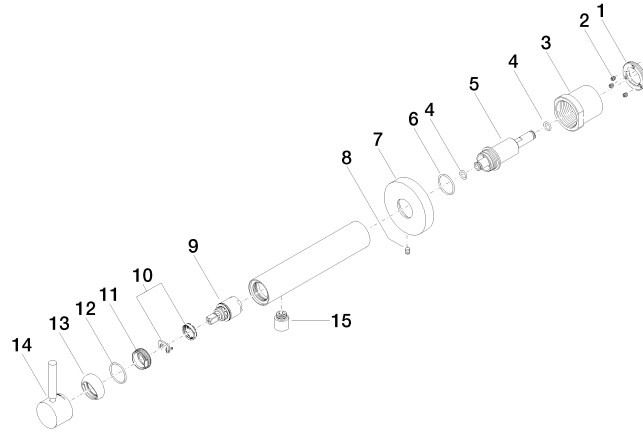

**META Mitigeur monocommande de lavabo mural sans garniture d'écoulement -
Chrome**

META

36 804 661

- saillie 160 mm
- bec déverseur fixe
- jet circulaire enrichi en air
- diamètre de percement 60 mm
- rosace Ø 78 mm
- débit maxi. 5,7 l/min
- sans plomb
- avec fixation unique
- Ce produit contribue au respect des exigences des systèmes d'évaluation des bâtiments écologiques, par exemple LEED®, BREEAM®, DGNB

Accessoires requis

- Fixation murale à encastrer - 35 003 970 90**
- profondeur de montage max. 103 mm
 - profondeur de montage mini. 78 mm

36 804 661
mm [inches]

Diagramme de débit

Certificats

LGA_19462.

DVGW_DW-
6512DN0127.

WRAS_2003025.

36 804 661

Liste des pièces de rechange

N°	Article Numéro	Désignation	Fréquence de montage	Délai de livraison
1	09 24 77 002 90	écrou	1	2
2	90 31 11 030 00 90	tige	3	2
3	09 21 02 128 90	douille	1	2
4	09 14 10 139 90	joint	2	2
5	09 24 04 210 10 90	raccord à vis	1	2
6	90 14 10 063 00 90	joint	1	2
7	09 27 88 009-00	rosace	1	10
8	09 31 11 144 90	tige	1	2
9	90 15 05 044 00 90	cartouche	1	2
10	90 28 10 148 00 90	accessoires	1	2
11	09 24 04 266 90	écrou	1	2
12	09 14 10 120 90	joint	1	2
13	09 28 30 043-00	hotte	1	10
14	90 20 66 024 00-00	poignée	1	10
15	90 23 01 168 00-00	mousseur	1	10