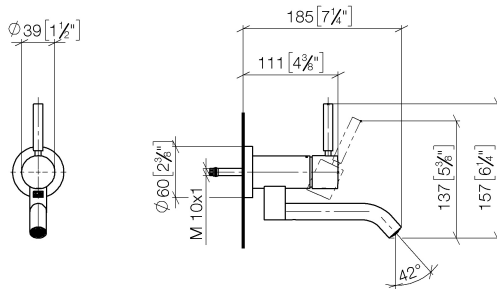

**META Mitigeur monocommande de lavabo mural sans garniture d'écoulement -
Chrome**

META

36 805 660

- saillie 185 mm
- bec déverseur fixe
- jet circulaire enrichi en air
- diamètre de percement 35 mm
- rosace Ø 60 mm
- débit maxi. 5,7 l/min
- sans plomb
- avec fixation unique
- Ce produit contribue au respect des exigences des systèmes d'évaluation des bâtiments écologiques, par exemple LEED®, BREEM®, DGNB

Accessoires requis

- Fixation murale à encastrer - 35 050 970 90**
- profondeur de montage max. 105 mm
 - profondeur de montage mini. 80 mm

36 805 660
mm [inches]

Diagramme de débit

Certificats

LGA_38421.

WRAS_240102017.

36 805 660

Liste des pièces de rechange

N°	Article Numéro	Désignation	Fréquence de montage	Délai de livraison
1	90 20 66 030 00-00	poignée	1	10
2	09 28 30 043-00	hotte	1	10
3	09 24 04 266 90	écrou	1	2
4	09 14 10 120 90	joint	1	2
5	90 11 06 217 00-00	bec déverseur	1	10
6	90 15 05 042 00 90	cartouche	1	2
7	09 27 89 004-00	rosace	1	10
8	09 14 10 041 90	joint	1	2
9	90 30 11 296 00 90	flange	1	2