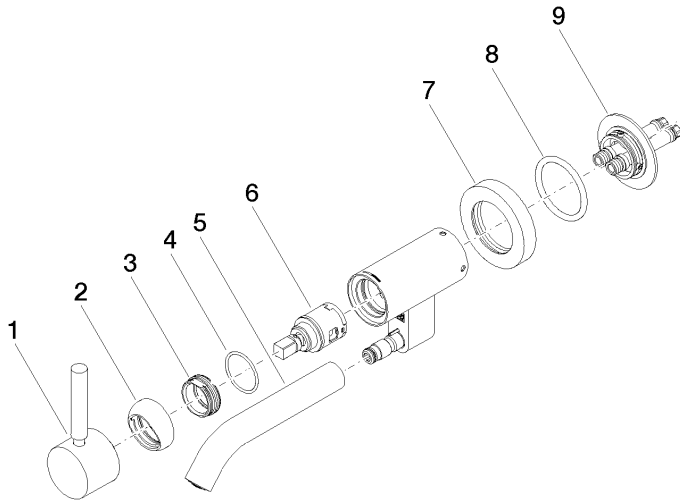

**META Mitigeur monocommande de lavabo mural sans garniture d'écoulement -
Chrome**

META

36 805 660

- saillie 185 mm
- bec déverseur fixe
- jet circulaire enrichi en air
- diamètre de percement 35 mm
- rosace Ø 60 mm
- débit maxi. 5,7 l/min
- sans plomb
- avec fixation unique
- Ce produit contribue au respect des exigences des systèmes d'évaluation des bâtiments écologiques, par exemple LEED®, BREEM®, DGNB

Accessoires requis

- Fixation murale à encastrer - 35 050 970 90**
- profondeur de montage max. 105 mm
 - profondeur de montage mini. 80 mm

36 805 660
mm [inches]

Diagramme de débit

Certificats

LGA_38421.

WRAS_240102017.

36 805 660

Liste des pièces de rechange

N°	Article Numéro	Désignation	Fréquence de montage	Délai de livraison
1	90 20 66 030 00-00	poignée	1	10
2	09 28 30 043-00	hotte	1	10
3	09 24 04 266 90	écrou	1	2
4	09 14 10 120 90	joint	1	2
5	90 11 06 217 00-00	bec déverseur	1	10
6	90 15 05 042 00 90	cartouche	1	2
7	09 27 89 004-00	rosace	1	10
8	09 14 10 041 90	joint	1	2
9	90 30 11 296 00 90	flange	1	2