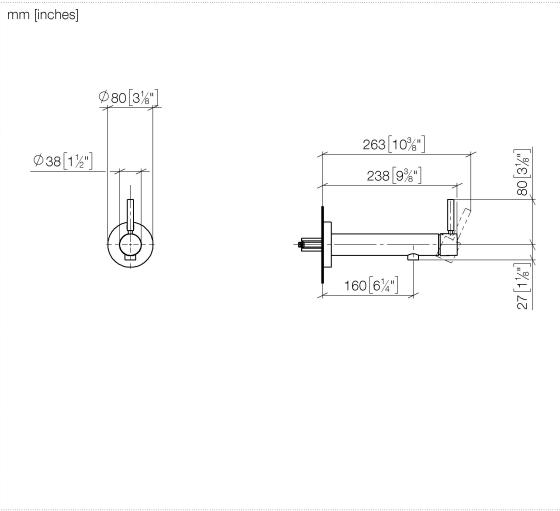

META Mitigeur monocommande de lavabo mural sans garniture d'écoulement -
Dark Chrome

META

36 805 661

- saillie 160 mm
- bec déverseur fixe
- jet circulaire enrichi en air
- diamètre de percement 60 mm
- rosace Ø 78 mm
- débit max. bec déverseur 5,7 l/min
- sans plomb
- avec fixation unique

Accessoires requis

- Fixation murale à encastrer -** 35 050 970 90
- profondeur de montage mini. 80 mm
 - profondeur de montage max. 105 mm

**META Mitigeur monocommande de lavabo mural sans garniture d'écoulement -
Dark Chrome**

META

36 805 661

mm [inches]

Diagramme de débit

36 805 661

Version du produit de 4/1/2024

META Mitigeur monocommande de lavabo mural sans garniture d'écoulement -
Dark Chrome

META