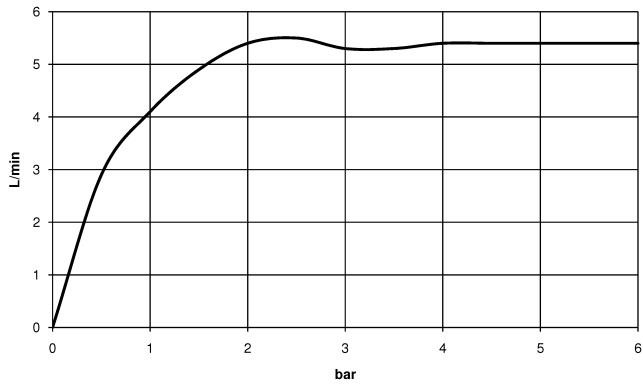

META

36 805 661

mm [inches]

Diagramme de débit

36 805 661

Version du produit de 4/1/2024

META Mitigeur monocommande de lavabo mural sans garniture d'écoulement -
Dark Chrome

META