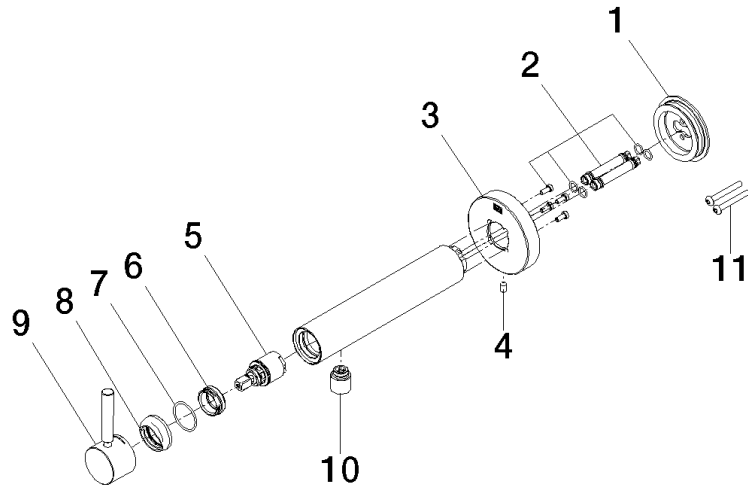

META Mitigeur monocommande de lavabo mural sans garniture d'écoulement -
Dark Chrome

META

36 805 661

- saillie 160 mm
- bec déverseur fixe
- jet circulaire enrichi en air
- diamètre de percement 60 mm
- rosace Ø 78 mm
- débit max. bec déverseur 5,7 l/min
- sans plomb
- avec fixation unique

Accessoires requis

- Fixation murale à encastrer -** 35 050 970 90
- profondeur de montage mini. 80 mm
 - profondeur de montage max. 105 mm

**META Mitigeur monocommande de lavabo mural sans garniture d'écoulement -
Dark Chrome**

META

36 805 661

mm [inches]

Diagramme de débit

36 805 661

Version du produit de 4/1/2024

META Mitigeur monocommande de lavabo mural sans garniture d'écoulement -
Dark Chrome

META