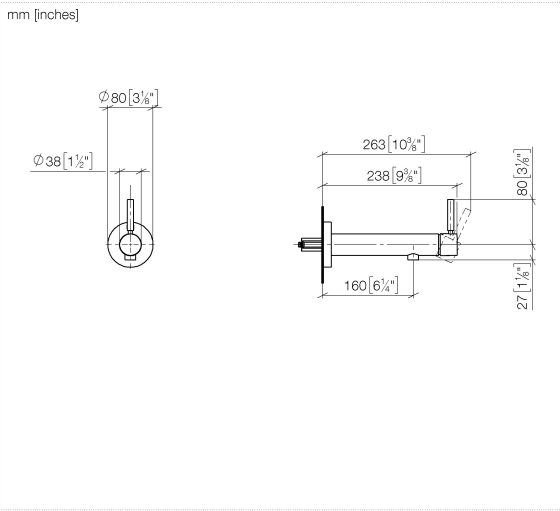

# META Mitigeur monocommande de lavabo mural sans garniture d'écoulement - Or clair

META

36 805 661

- saillie 160 mm
- bec déverseur fixe
- jet circulaire enrichi en air
- diamètre de percement 60 mm
- rosace Ø 78 mm
- débit max. bec déverseur 5,7 l/min
- sans plomb
- avec fixation unique

## Accessoires requis

- Fixation murale à encastrer -** 35 050 970 90
- profondeur de montage mini. 80 mm
  - profondeur de montage max. 105 mm

36 805 661

mm [inches]

**Diagramme de débit**

36 805 661

Version du produit de 4/1/2024

META Mitigeur monocommande de lavabo mural sans garniture d'écoulement -  
Or clair

META

36 805 661

## Liste des pièces de rechange

Version du produit de 4/1/2024

N°	Article Numéro	Désignation	Fréquence de montage	Délai de livraison
	90 30 11 232 00 90	rondelle	13	2