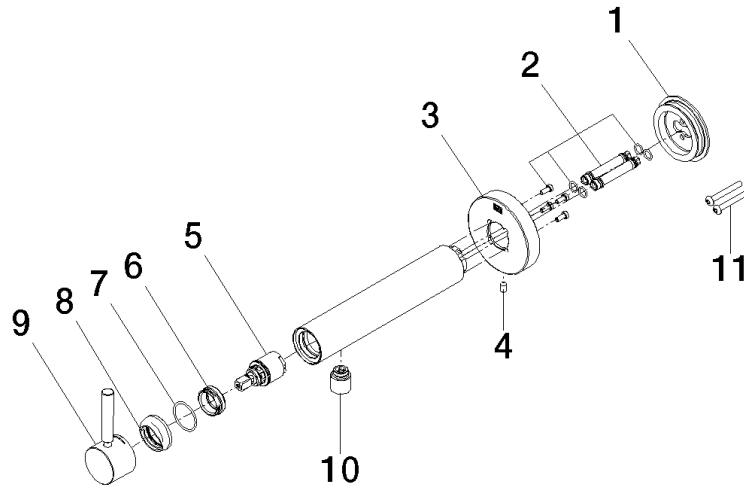

# META Mitigeur monocommande de lavabo mural sans garniture d'écoulement - Or clair

META

36 805 661

- saillie 160 mm
- bec déverseur fixe
- jet circulaire enrichi en air
- diamètre de percement 60 mm
- rosace Ø 78 mm
- débit max. bec déverseur 5,7 l/min
- sans plomb
- avec fixation unique

## Accessoires requis

- Fixation murale à encastrer -** 35 050 970 90
- profondeur de montage mini. 80 mm
  - profondeur de montage max. 105 mm

36 805 661

mm [inches]

**Diagramme de débit**

36 805 661

Version du produit de 4/1/2024

META Mitigeur monocommande de lavabo mural sans garniture d'écoulement -  
Or clair

META

36 805 661

## Liste des pièces de rechange

Version du produit de 4/1/2024

N°	Article Numéro	Désignation	Fréquence de montage	Délai de livraison
	90 30 11 232 00 90	rondelle	13	2