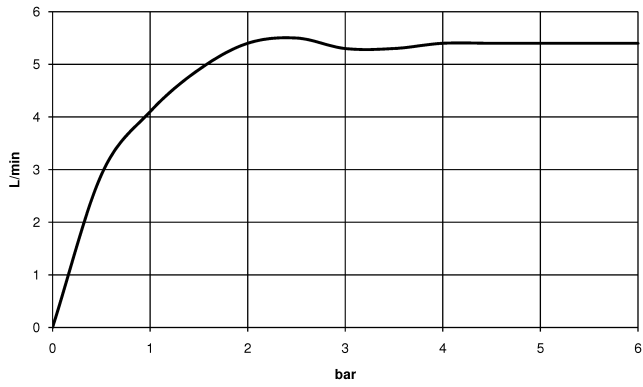

Diagramme de débit