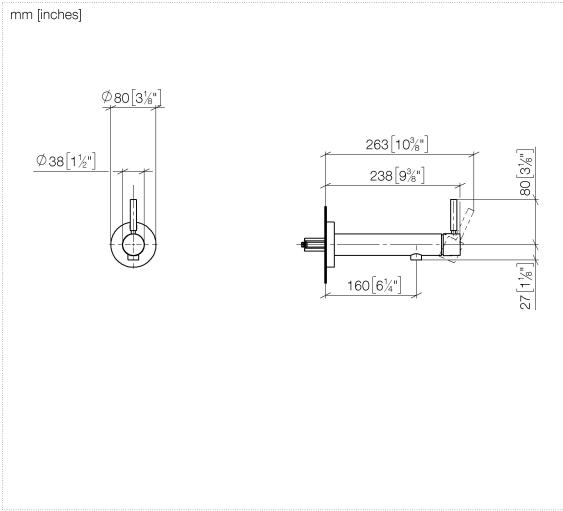

META Mitigeur monocommande de lavabo mural sans garniture d'écoulement -
Or clair brossé

META

36 805 661

- saillie 160 mm
- bec déverseur fixe
- jet circulaire enrichi en air
- diamètre de percement 60 mm
- rosace Ø 78 mm
- débit max. bec déverseur 5,7 l/min
- sans plomb
- avec fixation unique

Accessoires requis

- Fixation murale à encastrer -** 35 050 970 90
- profondeur de montage mini. 80 mm
 - profondeur de montage max. 105 mm

**META Mitigeur monocommande de lavabo mural sans garniture d'écoulement -
Or clair brossé**

META

36 805 661

mm [inches]

Diagramme de débit

36 805 661

Version du produit de 4/1/2024

META Mitigeur monocommande de lavabo mural sans garniture d'écoulement -
Or clair brossé

META