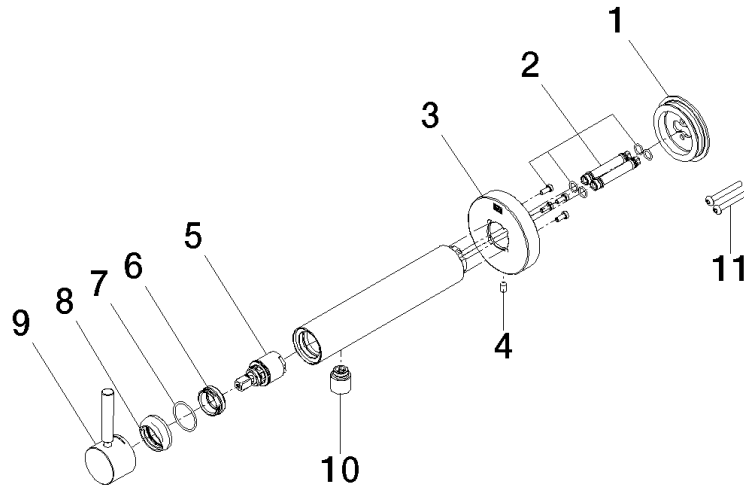

META Mitigeur monocommande de lavabo mural sans garniture d'écoulement -
Or clair brossé

META

36 805 661

- saillie 160 mm
- bec déverseur fixe
- jet circulaire enrichi en air
- diamètre de percement 60 mm
- rosace Ø 78 mm
- débit max. bec déverseur 5,7 l/min
- sans plomb
- avec fixation unique

Accessoires requis

- Fixation murale à encastrer -** 35 050 970 90
- profondeur de montage mini. 80 mm
 - profondeur de montage max. 105 mm

**META Mitigeur monocommande de lavabo mural sans garniture d'écoulement -
Or clair brossé**

META

36 805 661

mm [inches]

Diagramme de débit

36 805 661

Version du produit de 4/1/2024

META Mitigeur monocommande de lavabo mural sans garniture d'écoulement -
Or clair brossé

META