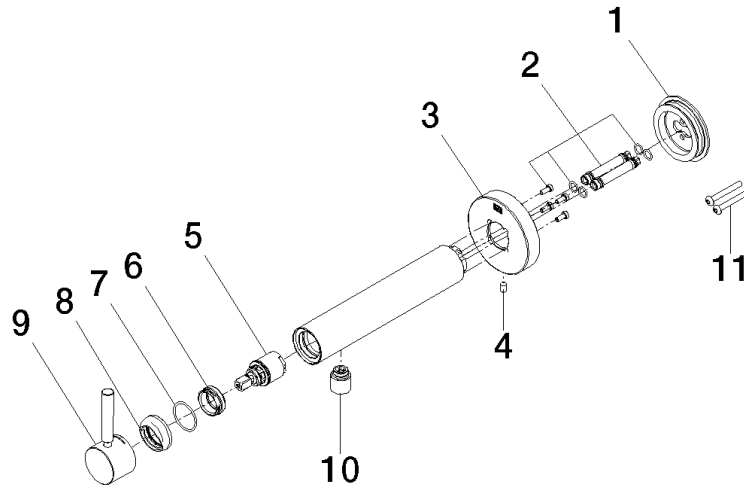

META Mitigeur monocommande de lavabo mural sans garniture d'écoulement -
Noir mat

META

36 805 661

- saillie 160 mm
- bec déverseur fixe
- jet circulaire enrichi en air
- diamètre de percement 60 mm
- rosace Ø 78 mm
- débit max. bec déverseur 5,7 l/min
- sans plomb
- avec fixation unique

Accessoires requis

- Fixation murale à encastrer -** 35 050 970 90
- profondeur de montage mini. 80 mm
 - profondeur de montage max. 105 mm

36 805 661

mm [inches]

Diagramme de débit

36 805 661

Version du produit de 4/1/2024

META Mitigeur monocommande de lavabo mural sans garniture d'écoulement -
Noir mat

META

36 805 661

Liste des pièces de rechange

Version du produit de 4/1/2024

N°	Article Numéro	Désignation	Fréquence de montage	Délai de livraison
	90 30 11 232 00 90	rondelle	13	2