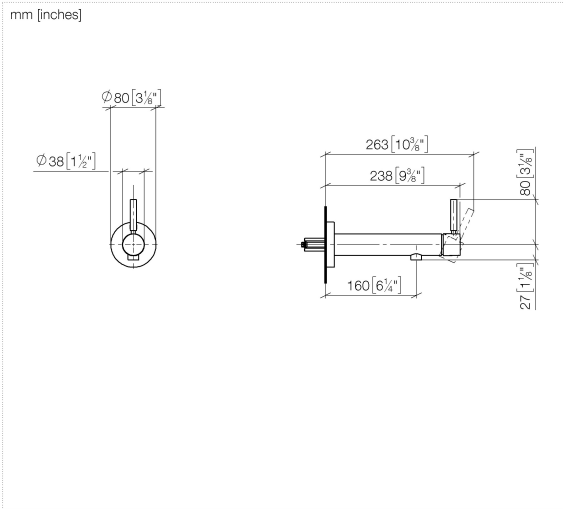

META Mitigeur monocommande de lavabo mural sans garniture d'écoulement -
Noir mat

META

36 805 661

- saillie 160 mm
- bec déverseur fixe
- jet circulaire enrichi en air
- diamètre de percement 60 mm
- rosace Ø 78 mm
- débit max. bec déverseur 5,7 l/min
- sans plomb
- avec fixation unique

Accessoires requis

- Fixation murale à encastrer -** 35 050 970 90
- profondeur de montage mini. 80 mm
 - profondeur de montage max. 105 mm

36 805 661

mm [inches]

Diagramme de débit

36 805 661

Version du produit de 4/1/2024

META Mitigeur monocommande de lavabo mural sans garniture d'écoulement -
Noir mat

META

36 805 661

Liste des pièces de rechange

Version du produit de 4/1/2024

N°	Article Numéro	Désignation	Fréquence de montage	Délai de livraison
	90 30 11 232 00 90	rondelle	13	2