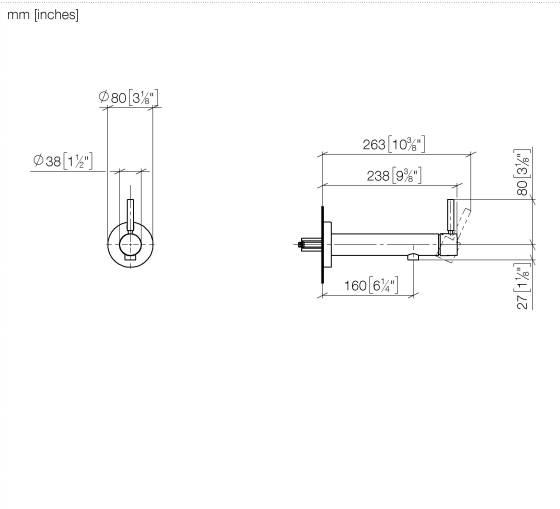

META Mitigeur monocommande de lavabo mural sans garniture d'écoulement - Bronze brossé

META

36 805 661

- saillie 160 mm
- bec déverseur fixe
- jet circulaire enrichi en air
- diamètre de percement 60 mm
- rosace Ø 78 mm
- débit max. bec déverseur 5,7 l/min
- sans plomb
- avec fixation unique

**META Mitigeur monocommande de lavabo mural sans garniture d'écoulement -
Bronze brossé**

META

36 805 661

mm [inches]

Diagramme de débit

36 805 661

Version du produit de 4/1/2024

Les pièces pour les
autres finitions
peuvent être
trouvées ici : [Chrome](#)

META Mitigeur monocommande de lavabo mural sans garniture d'écoulement -
Bronze brossé

META

36 805 661

Liste des pièces de rechange

Version du produit de 4/1/2024

| N° | Article Numéro | Désignation | Fréquence de montage | Délai de livraison |
|----|--------------------|-------------|----------------------|--------------------|
| | 90 30 11 232 00 90 | rondelle | 13 | 2 |