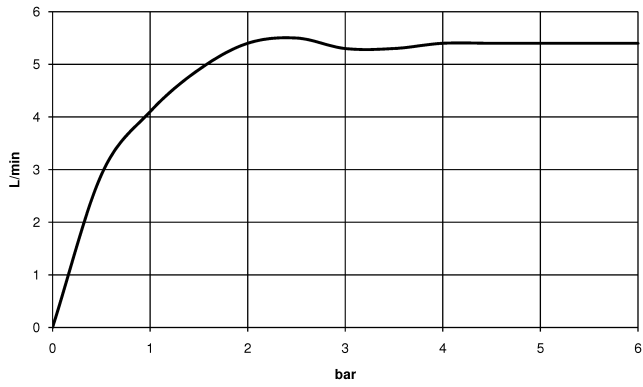

META Mitigeur monocommande de lavabo mural sans garniture d'écoulement - Bronze brossé

META

36 805 661

- saillie 160 mm
- bec déverseur fixe
- jet circulaire enrichi en air
- diamètre de percement 60 mm
- rosace Ø 78 mm
- débit max. bec déverseur 5,7 l/min
- sans plomb
- avec fixation unique

**META Mitigeur monocommande de lavabo mural sans garniture d'écoulement -
Bronze brossé**

META

36 805 661

mm [inches]

Diagramme de débit

36 805 661

Version du produit de 4/1/2024

Les pièces pour les
autres finitions
peuvent être
trouvées ici : [Chrome](#)