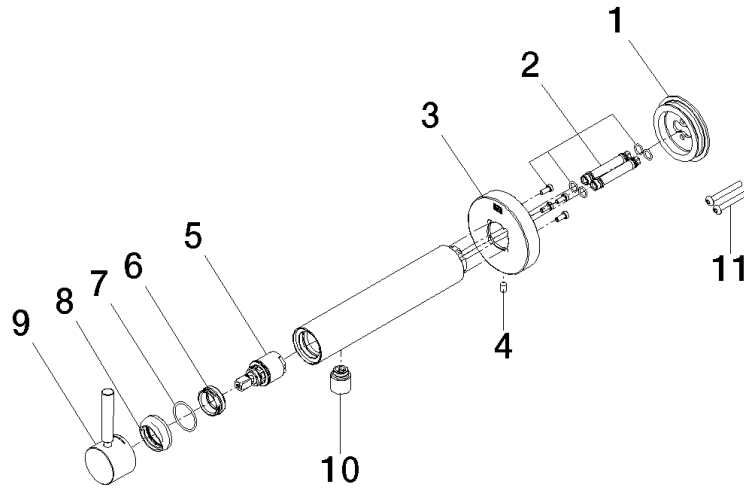

META Mitigeur monocommande de lavabo mural sans garniture d'écoulement - Bronze brossé

META

36 805 661

- saillie 160 mm
- bec déverseur fixe
- jet circulaire enrichi en air
- diamètre de percement 60 mm
- rosace Ø 78 mm
- débit max. bec déverseur 5,7 l/min
- sans plomb
- avec fixation unique

**META Mitigeur monocommande de lavabo mural sans garniture d'écoulement -
Bronze brossé**

META

36 805 661

mm [inches]

Diagramme de débit

36 805 661

Version du produit de 4/1/2024

Les pièces pour les
autres finitions
peuvent être
trouvées ici : [Chrome](#)

META Mitigeur monocommande de lavabo mural sans garniture d'écoulement -
Bronze brossé

META

36 805 661

Liste des pièces de rechange

Version du produit de 4/1/2024

| N° | Article Numéro | Désignation | Fréquence de montage | Délai de livraison |
|----|--------------------|-------------|----------------------|--------------------|
| | 90 30 11 232 00 90 | rondelle | 13 | 2 |