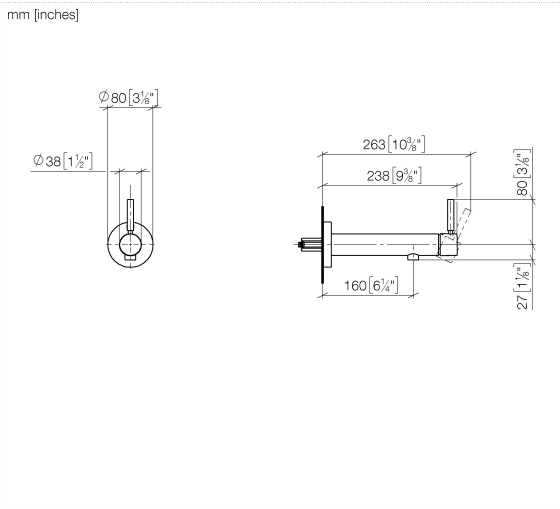

**META Mitigeur monocommande de lavabo mural sans garniture d'écoulement -  
Champagne brossé (Or 22cts)**

META

36 805 661

- saillie 160 mm
- bec déverseur fixe
- jet circulaire enrichi en air
- diamètre de percement 60 mm
- rosace Ø 78 mm
- débit max. bec déverseur 5,7 l/min
- sans plomb
- avec fixation unique

**Accessoires requis**

- Fixation murale à encastrer -** 35 050 970 90
- profondeur de montage mini. 80 mm
  - profondeur de montage max. 105 mm

**META Mitigeur monocommande de lavabo mural sans garniture d'écoulement -  
Champagne brossé (Or 22cts)**

META

36 805 661

mm [inches]

**Diagramme de débit**

36 805 661

Version du produit de 4/1/2024

**META Mitigeur monocommande de lavabo mural sans garniture d'écoulement -  
Champagne brossé (Or 22cts)**

META