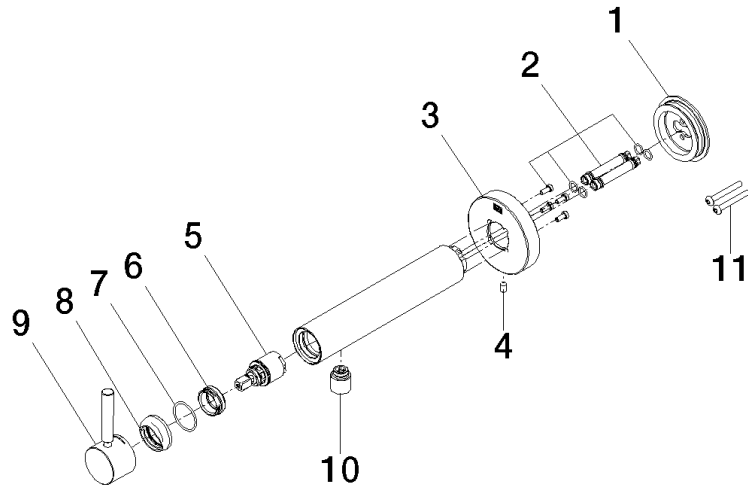

**Accessoires requis**

- Fixation murale à encastrer -** 35 050 970 90
- profondeur de montage mini. 80 mm
  - profondeur de montage max. 105 mm

**META Mitigeur monocommande de lavabo mural sans garniture d'écoulement -  
Champagne brossé (Or 22cts)**

META

36 805 661

mm [inches]

**Diagramme de débit**

36 805 661

Version du produit de 4/1/2024

**META Mitigeur monocommande de lavabo mural sans garniture d'écoulement -  
Champagne brossé (Or 22cts)**

META