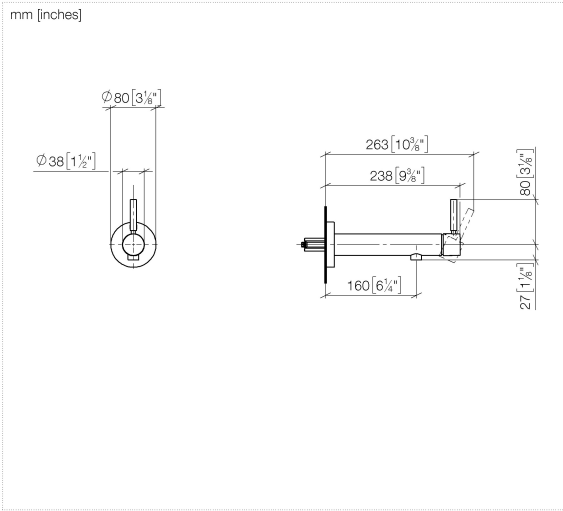

**META Mitigeur monocommande de lavabo mural sans garniture d'écoulement -  
Champagne (Or 22cts)**

META

36 805 661

- saillie 160 mm
- bec déverseur fixe
- jet circulaire enrichi en air
- diamètre de percement 60 mm
- rosace Ø 78 mm
- débit max. bec déverseur 5,7 l/min
- sans plomb
- avec fixation unique

**Accessoires requis**

- Fixation murale à encastrer -** 35 050 970 90
- profondeur de montage mini. 80 mm
  - profondeur de montage max. 105 mm

36 805 661

mm [inches]

**Diagramme de débit**

36 805 661

Version du produit de 4/1/2024

META Mitigeur monocommande de lavabo mural sans garniture d'écoulement -  
Champagne (Or 22cts)

META

36 805 661

**Liste des pièces de rechange**

**Version du produit de 4/1/2024**

N°	Article Numéro	Désignation	Fréquence de montage	Délai de livraison
	90 30 11 232 00 90	rondelle	13	2