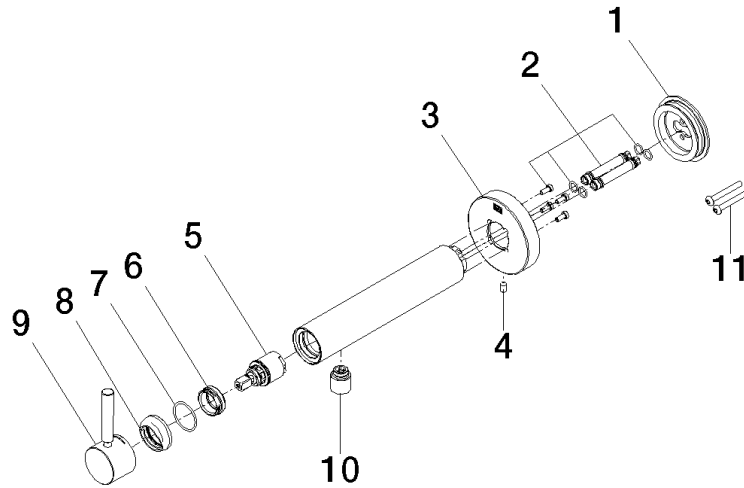

**META Mitigeur monocommande de lavabo mural sans garniture d'écoulement -  
Champagne (Or 22cts)**

META

36 805 661

- saillie 160 mm
- bec déverseur fixe
- jet circulaire enrichi en air
- diamètre de percement 60 mm
- rosace Ø 78 mm
- débit max. bec déverseur 5,7 l/min
- sans plomb
- avec fixation unique

**Accessoires requis**

- Fixation murale à encastrer -** 35 050 970 90
- profondeur de montage mini. 80 mm
  - profondeur de montage max. 105 mm

36 805 661

mm [inches]

**Diagramme de débit**

36 805 661

Version du produit de 4/1/2024

META Mitigeur monocommande de lavabo mural sans garniture d'écoulement -  
Champagne (Or 22cts)

META

36 805 661

**Liste des pièces de rechange**

**Version du produit de 4/1/2024**

N°	Article Numéro	Désignation	Fréquence de montage	Délai de livraison
	90 30 11 232 00 90	rondelle	13	2