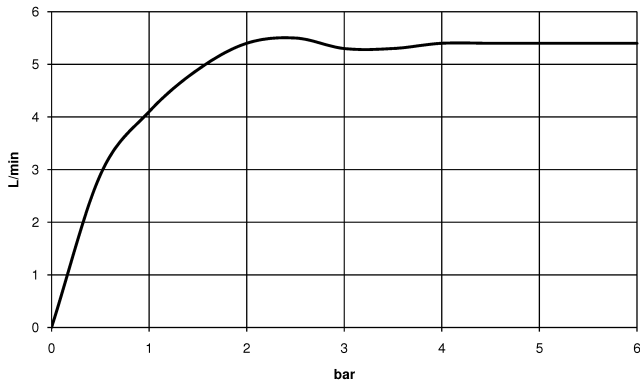

Diagramme de débit