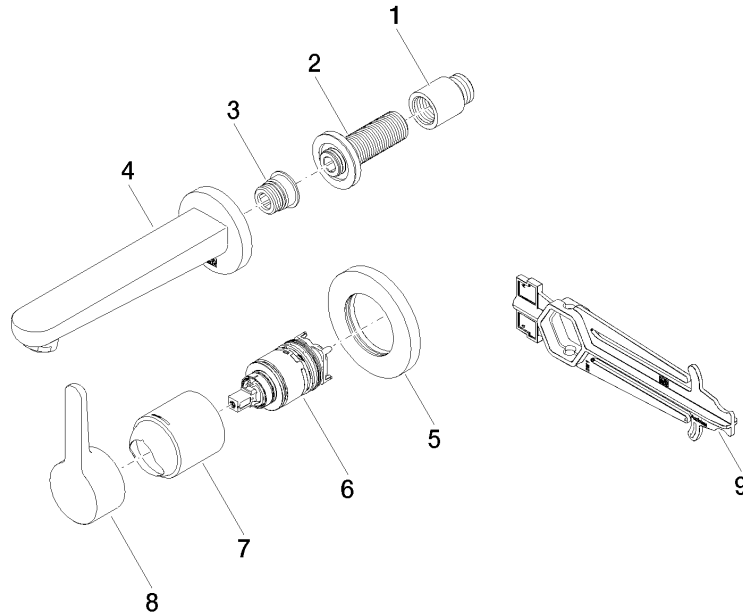

## DORNBACHT YAMOU Mitigeur monocommande de lavabo mural sans garniture d'écoulement - Chrome

---

36 860 831

Certificats

---

AbP\_10

ACS\_23 ACC NY

WRAS\_240504

DORNBRAUCHT YAMOU Mitigeur monocommande de lavabo mural sans  
garniture d'écoulement - Chrome

---

36 860 831

Version du produit de 1/1/2023

DORNBACHT YAMOU Mitigeur monocommande de lavabo mural sans  
garniture d'écoulement - Chrome