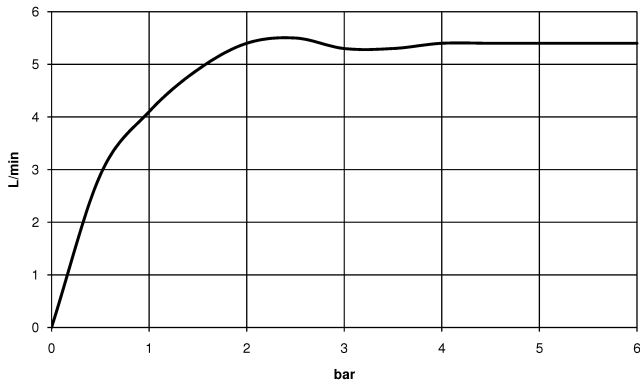

Diagramme de débit

Codes & Standards

DIN 4109

ISO 3822

Scottish Water
Byelaws

UK Water Supply
Regulations

Ü-Zeichen

XP P 41-280