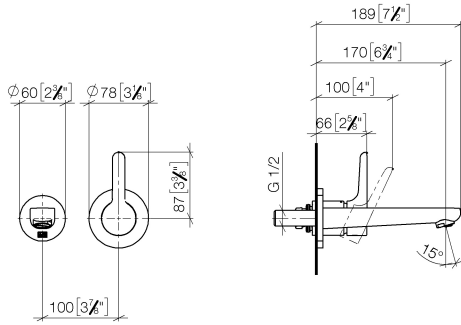

## DORNBACHT YAMOU Mitigeur monocommande de lavabo mural sans garniture d'écoulement - Chrome

---

36 860 831

- saillie 170 mm
- bec déverseur fixe
- jet circulaire enrichi en air
- diamètre de percement du bec 37 mm
- diamètre de percement mitigeur monocommande 57 mm
- rosace pour sortie Ø 60 mm
- débit maxi. 6,8 l/min
- rosace pour mitigeur Ø 78 mm

## DORNBRACHT YAMOU Mitigeur monocommande de lavabo mural sans garniture d'écoulement - Chrome

36 860 831  
mm [inches]