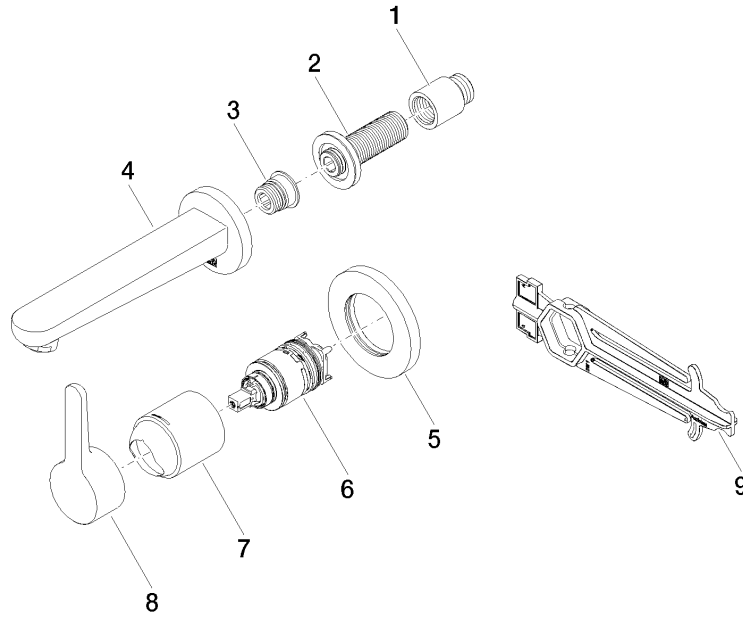

36 860 831
mm [inches]

Diagramme de débit

Codes & Standards

DIN 4109

ISO 3822

Scottish Water
Byelaws

UK Water Supply
Regulations

Ü-Zeichen

XP P 41-280

DORNBACHT YAMOU Mitigeur monocommande de lavabo mural sans garniture d'écoulement - Soft Black

36 860 831

Certificats

AbP_10

ACS_23 ACC NY

WRAS_240504

DORNBACHT YAMOU Mitigeur monocommande de lavabo mural sans garniture d'écoulement - Soft Black

36 860 831

Version du produit de 1/1/2023

DORNBACHT YAMOU Mitigeur monocommande de lavabo mural sans
garniture d'écoulement - Soft Black

36 860 831

Liste des pièces de rechange

Version du produit de 1/1/2023