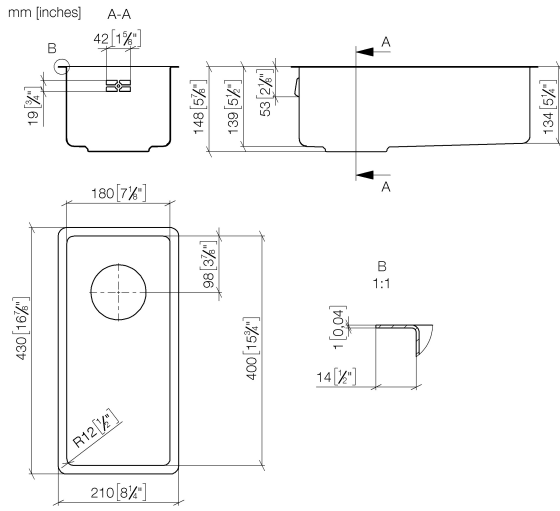

Cuve simple - Nickel

38 180 003

- à encastrer sous plan
- 180 x 400 mm
- profondeur d'évier 140 mm
- pour meubles sous plan de 350 mm
- rayon 12 mm

Garniture d'écoulement et de trop-plein non fournie. Voir les accessoires nécessaires.

Cuve simple - Nickel

38 180 003

Cuve simple - Nickel

38 180 003

Liste des pièces de rechange

N°	Article Numéro	Désignation	Fréquence de montage	Délai de livraison
1	10 415 003-85	Garniture d'écoulement et de trop-plein. Verrouillable manuellement - Nickel	1	2