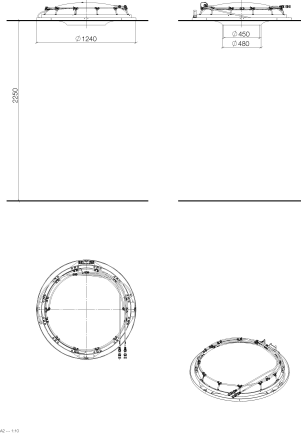

RAINMOON Panneau de pluie - Blanc mat

41 610 979

- partie apparente
- panneau de pluie avec 2 types de jet différents
- AQUACIRCLE RAIN : rideau de pluie circulaire, débit max. 6,8 l/min (à 3 bar)
- TEMPEST RAIN : pluie naturelle, débit max. 5 l/min (à 3 bar)
- cache blanc mat RAL 9003
- Éclairage d'ambiance indirect, bandeau lumineux à DEL blanc chaud 2 700 K
- diamètre extérieur: 1240 mm, diamètre d'ouverture: 450 mm
- avec système anti-calcaire
- Poids 22,5 kg
- Indice de protection IP67
- Éléments de commande non fournis

Accessoires requis

RAINMOON Boîtier à encastrer au plafond - 35 610 970 90

- Boîtier à encastrer au plafond
1 356 x 1 356 x 290 mm
- corps à encastrer
- Diamètre d'ouverture 1 252 mm
- profondeur de montage mini. 290 mm

RAINMOON Panneau de pluie - Blanc mat

41 610 979

Certificats

LGA_29445.

RAINMOON Panneau de pluie - Blanc mat

41 610 979

Liste des pièces de rechange

N°	Article Numéro	Désignation	Fréquence de montage	Délai de livraison
1	90 10 01 183 00 90	lampe	1	2
2	90 17 09 056 01 90	module de jet	12	60
3	90 18 40 222 00 90	adaptateur	24	2
4	90 24 04 321 00 90	joint américain	1	60
5	90 17 20 211 00 90	joint	1	60
6	90 24 04 346 01 90	raccord AQUACIRCLE	1	2
7	90 24 04 346 02 90	raccord TEMPEST	1	2
8	90 17 09 057 01 90	module de jet	12	2
9	90 17 20 217 00 90	patte de fixation	4	60
10	90 17 20 216 00 90	patte de fixation	3	60
11	90 11 02 325 00 90	recouvrement	1	2