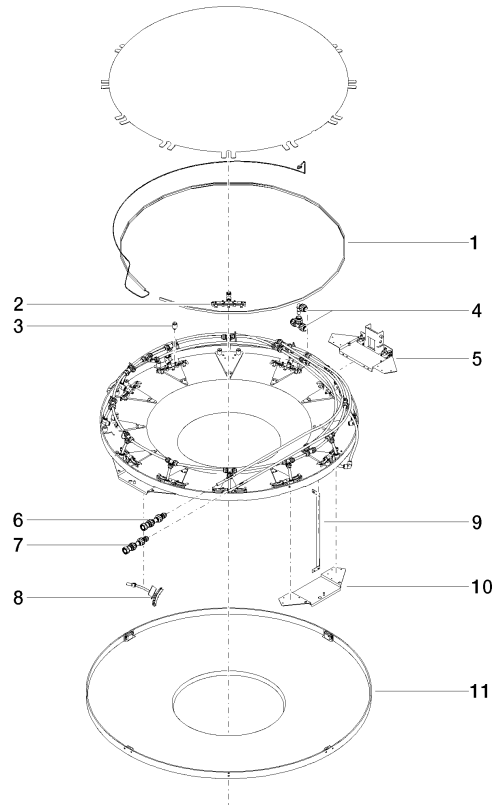

RAINMOON Panneau de pluie - Blanc mat

41 610 979

- partie apparente
- panneau de pluie avec 2 types de jet différents
- AQUACIRCLE RAIN : rideau de pluie circulaire, débit max. 6,8 l/min (à 3 bar)
- TEMPEST RAIN : pluie naturelle, débit max. 5 l/min (à 3 bar)
- cache blanc mat RAL 9003
- Éclairage d'ambiance indirect, bandeau lumineux à DEL blanc chaud 2 700 K
- diamètre extérieur: 1240 mm, diamètre d'ouverture: 450 mm
- avec système anti-calcaire
- Poids 22,5 kg
- Indice de protection IP67
- Éléments de commande non fournis

Accessoires requis

RAINMOON Boîtier à encastrer au plafond - 35 610 970 90

- Boîtier à encastrer au plafond
1 356 x 1 356 x 290 mm
- corps à encastrer
- Diamètre d'ouverture 1 252 mm
- profondeur de montage mini. 290 mm

RAINMOON Panneau de pluie - Blanc mat

41 610 979

Certificats

LGA_29445.

RAINMOON Panneau de pluie - Blanc mat

41 610 979

Liste des pièces de rechange

N°	Article Numéro	Désignation	Fréquence de montage	Délai de livraison
1	90 10 01 183 00 90	lampe	1	2
2	90 17 09 056 01 90	module de jet	12	60
3	90 18 40 222 00 90	adaptateur	24	2
4	90 24 04 321 00 90	joint américain	1	60
5	90 17 20 211 00 90	joint	1	60
6	90 24 04 346 01 90	raccord AQUACIRCLE	1	2
7	90 24 04 346 02 90	raccord TEMPEST	1	2
8	90 17 09 057 01 90	module de jet	12	2
9	90 17 20 217 00 90	patte de fixation	4	60
10	90 17 20 216 00 90	patte de fixation	3	60
11	90 11 02 325 00 90	recouvrement	1	2