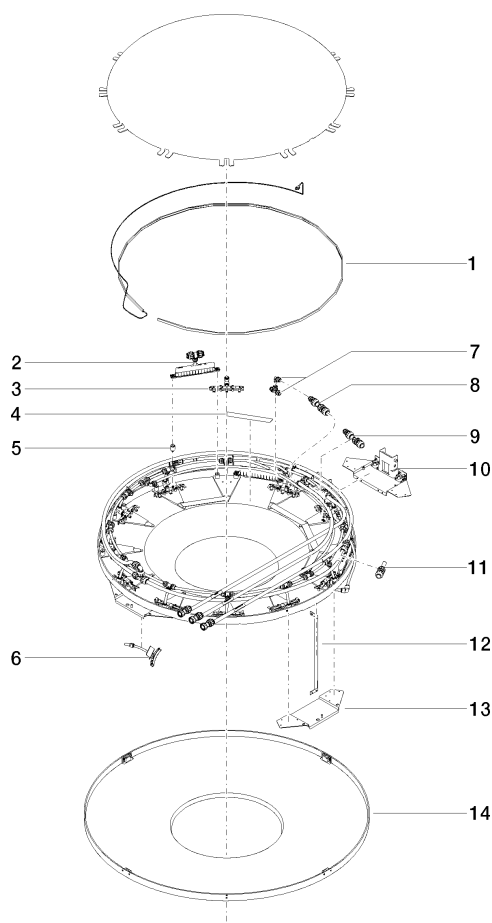

AQUAMOON Panneau de pluie avec lumière colorée - Blanc mat

41 625 979

- partie apparente
- Panneau de pluie avec 3 types de jets différents
- AQUACIRCLE RAIN : rideau de pluie circulaire, débit max. 12 l/min (à 3 bar)
- TEMPEST RAIN : pluie naturelle, débit max. 10 l/min (à 3 bar)
- QUEEN'S COLLAR CASCADE : jet arrondi, débit max. 24 l/min (à 3 bar)
- Éclairage d'ambiance à DEL RVBB
- cache blanc mat RAL 9003
- avec système anti-calcaire
- diamètre extérieur: 1240 mm, diamètre d'ouverture: 450 mm
- Débit à une pression d'écoulement de 3 bar en combinaison avec xTOOL : 46 l/min
- Poids 22,5 kg
- Indice de protection IP67
- Éléments de commande non fournis
- À prévoir sur site : passerelle ZigBee

AQUAMOON Boîtier à encastrer au plafond avec lumière colorée - 35 625 970 90

- Boîtier à encastrer au plafond
- 1 356 x 1 356 x 290 mm
- corps à encastrer
- Diamètre d'ouverture 1 252 mm
- profondeur de montage mini. 290 mm

AQUAMOON Panneau de pluie avec lumière colorée - Blanc mat

41 625 979

Certificats

LGA_29446.

AQUAMOON Panneau de pluie avec lumière colorée - Blanc mat

41 625 979

Liste des pièces de rechange

N°	Article Numéro	Désignation	Fréquence de montage	Délai de livraison
1	90 10 01 183 01 90	lampe	1	2
2	90 17 09 058 00 90	module de jet	5	2
3	90 17 09 056 00 90	module de jet	12	2
4	90 17 20 221 00 90	patte de fixation	5	2
5	90 18 40 222 00 90	adaptateur	24	2
6	90 17 09 057 00 90	module de jet	12	2
7	90 24 04 321 00 90	joint américain	1	60
8	90 24 04 346 00 90	raccord AQUACIRCLE	1	60
9	90 24 04 314 00 90	raccord TEMPEST	1	60
10	90 17 20 211 00 90	joint	1	60
11	90 24 04 314 01 90	raccord QUEENSCOLLAR	1	60
12	90 17 20 217 00 90	patte de fixation	4	60
13	90 17 20 216 00 90	patte de fixation	3	60
14	90 11 02 325 00 90	recouvrement	1	2