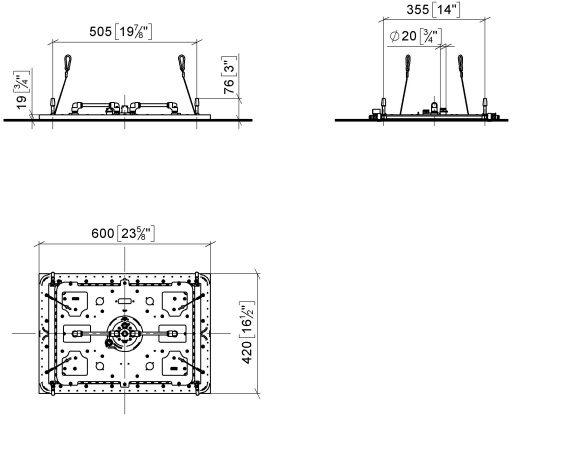

SERENITY SKY Panneau de pluie pour montage encastré au plafond - Dark Chrome

41 770 979

- partie apparente
- panneau de pluie avec 2 types de jet différents
- PURIFY RAIN, 175 x 175 mm, débit max. 10 l/min (à 3 bar)
- FULL RAIN, 455 x 315 mm, débit max. 14 l/min (à 3 bar)
- Panneau de pluie 600 x 420 mm
- profondeur de montage mini. 150 mm
- poids 15 kg
- ligne d'alimentation (chaud/froid) : 2 x DN 20
- avec système anti-calcaire
- Élément de commande recommandé : xTool
- Ne convient pas pour une utilisation dans un hammam.

Accessoires requis

SERENITY SKY Boîtier à encastrer au plafond - 35 770 970 90

- corps à encastrer
- 2x raccord filetage femelle 1/2"
- Boîtier réfléchissant affleurant 662 x 482 mm RAL 9003 blanc de sécurité
- profondeur de montage mini. 150 mm
- poids 15 kg
- Élément de commande recommandé : xTool

SERENITY SKY Panneau de pluie pour montage encastré au plafond - Dark Chrome

41 770 979
mm [inches]
1:10

Diagramme de débit

SERENITY SKY Panneau de pluie pour montage encastré au plafond - Dark Chrome

41 770 979