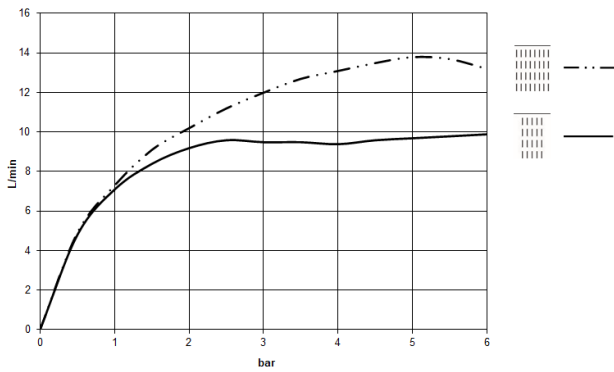

SERENITY SKY Panneau de pluie pour montage encastré au plafond - Champagne brossé (Or 22cts)

41 770 979
mm [inches]
1:10

Diagramme de débit

SERENITY SKY Panneau de pluie pour montage encastré au plafond - Champagne brossé (Or 22cts)