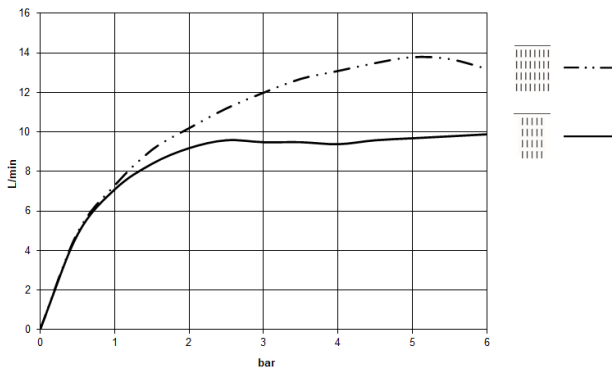

SERENITY SKY Panneau de pluie pour montage encastré au plafond - Champagne (Or 22cts)

41 770 979
mm [inches]
1:10

Diagramme de débit

SERENITY SKY Panneau de pluie pour montage encastré au plafond - Champagne (Or 22cts)