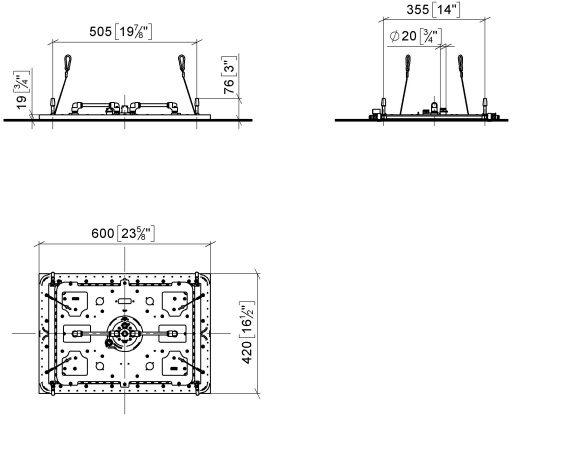

SERENITY SKY Panneau de pluie pour montage encastré au plafond - Champagne (Or 22cts)

41 770 979

- partie apparente
- panneau de pluie avec 2 types de jet différents
- PURIFY RAIN, 175 x 175 mm, débit max. 10 l/min (à 3 bar)
- FULL RAIN, 455 x 315 mm, débit max. 14 l/min (à 3 bar)
- Panneau de pluie 600 x 420 mm
- profondeur de montage mini. 150 mm
- poids 15 kg
- ligne d'alimentation (chaud/froid) : 2 x DN 20
- avec système anti-calcaire
- Élément de commande recommandé : xTool
- Ne convient pas pour une utilisation dans un hammam.

Accessoires requis

SERENITY SKY Boîtier à encastrer au plafond - 35 770 970 90

- corps à encastrer
- 2x raccord filetage femelle 1/2"
- Boîtier réfléchissant affleurant 662 x 482 mm RAL 9003 blanc de sécurité
- profondeur de montage mini. 150 mm
- poids 15 kg
- Élément de commande recommandé : xTool

SERENITY SKY Panneau de pluie pour montage encastré au plafond - Champagne (Or 22cts)

41 770 979
mm [inches]
1:10

Diagramme de débit

SERENITY SKY Panneau de pluie pour montage encastré au plafond - Champagne (Or 22cts)