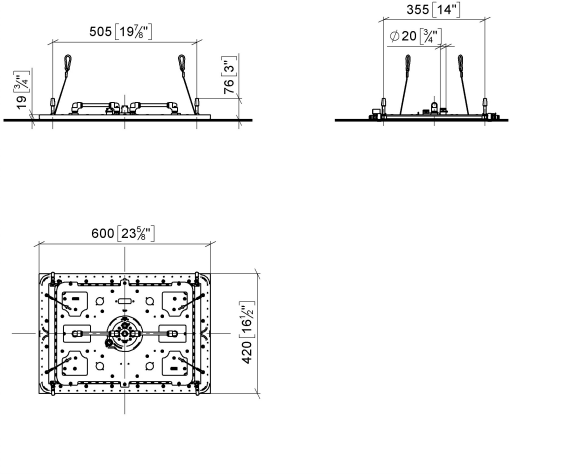

## SERENITY SKY Panneau de pluie pour montage encastré au plafond - Dark Platinum brossé

41 770 979

- partie apparente
- panneau de pluie avec 2 types de jet différents
- PURIFY RAIN, 175 x 175 mm, débit max. 10 l/min (à 3 bar)
- FULL RAIN, 455 x 315 mm, débit max. 14 l/min (à 3 bar)
- Panneau de pluie 600 x 420 mm
- profondeur de montage mini. 150 mm
- poids 15 kg
- ligne d'alimentation (chaud/froid) : 2 x DN 20
- avec système anti-calcaire
- Élément de commande recommandé : xTool
- Ne convient pas pour une utilisation dans un hammam.

#### **SERENITY SKY Boîtier à encastrer au plafond -** 35 770 970 90

- corps à encastrer
- 2x raccord filetage femelle 1/2"
- Boîtier réfléchissant affleurant 662 x 482 mm RAL 9003 blanc de sécurité
- profondeur de montage mini. 150 mm
- poids 15 kg
- Élément de commande recommandé : xTool

# SERENITY SKY Panneau de pluie pour montage encastré au plafond - Dark Platinum brossé

41 770 979  
mm [inches]  
1:10