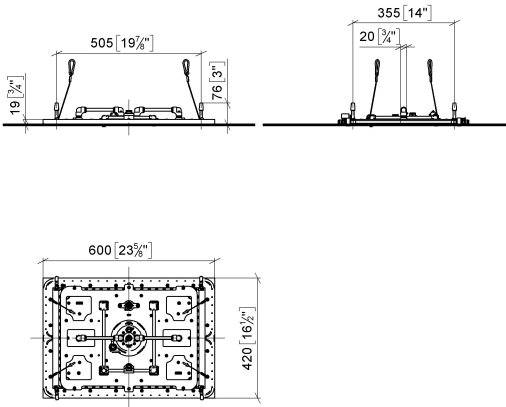

## SERENITY SKY+ Panneau de pluie pour montage encastré au plafond - Dark Chrome

41 780 979

- partie apparente
- Panneau de pluie avec 5 types de jets différents
- Panneau de pluie 600 x 420 mm
- PURIFY RAIN, 175 x 175 mm, débit max. 10 l/min (à 3 bar)
- FULL RAIN, 455 x 315 mm, débit max. 14 l/min (à 3 bar)
- LAMINAR FLOW, débit max. 10 l/min (à 3 bar)
- AQUAPRESSURE FLOW, débit max. 9,4 l/min (à 3 bar)
- COOL MIST, débit max. 1 l/min (à 3 bar)
- profondeur de montage mini. 150 mm
- poids 15 kg
- ligne d'alimentation (chaud/froid) : 2 x DN 20
- avec système anti-calcaire
- Élément de commande recommandé : xTool
- Ne convient pas pour une utilisation dans un hammam.

### Accessoires requis

**SERENITY SKY+ Boîtier à encastrer au plafond -** 35 780 970 90

- corps à encastrer
- 5 raccords filetage femelle 1/2"
- Boîtier réfléchissant affleurant 662 x 482 mm RAL 9003 blanc de sécurité
- profondeur de montage mini. 150 mm
- poids 15 kg

# SERENITY SKY+ Panneau de pluie pour montage encastré au plafond - Dark Chrome

41 780 979  
mm [inches]  
1:10