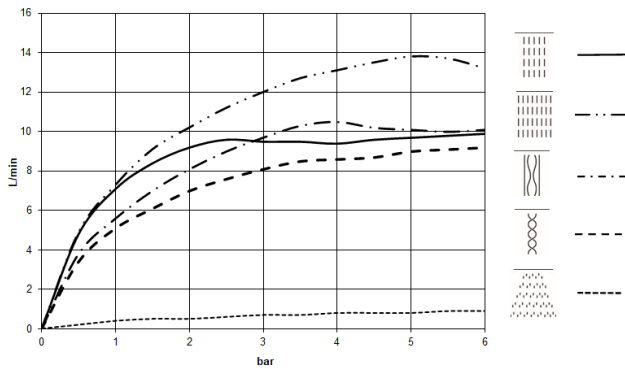

## SERENITY SKY+ Panneau de pluie pour montage encastré au plafond - Dark Chrome

41 780 979

- partie apparente
- Panneau de pluie avec 5 types de jets différents
- Panneau de pluie 600 x 420 mm
- PURIFY RAIN, 175 x 175 mm, débit max. 10 l/min (à 3 bar)
- FULL RAIN, 455 x 315 mm, débit max. 14 l/min (à 3 bar)
- LAMINAR FLOW, débit max. 10 l/min (à 3 bar)
- AQUAPRESSURE FLOW, débit max. 9,4 l/min (à 3 bar)
- COOL MIST, débit max. 1 l/min (à 3 bar)
- profondeur de montage mini. 150 mm
- poids 15 kg
- ligne d'alimentation (chaud/froid) : 2 x DN 20
- avec système anti-calcaire
- Élément de commande recommandé : xTool
- Ne convient pas pour une utilisation dans un hammam.

### Accessoires requis

**SERENITY SKY+ Boîtier à encastrer au plafond -** 35 780 970 90

- corps à encastrer
- 5 raccords filetage femelle 1/2"
- Boîtier réfléchissant affleurant 662 x 482 mm RAL 9003 blanc de sécurité
- profondeur de montage mini. 150 mm
- poids 15 kg

## Diagramme de débit