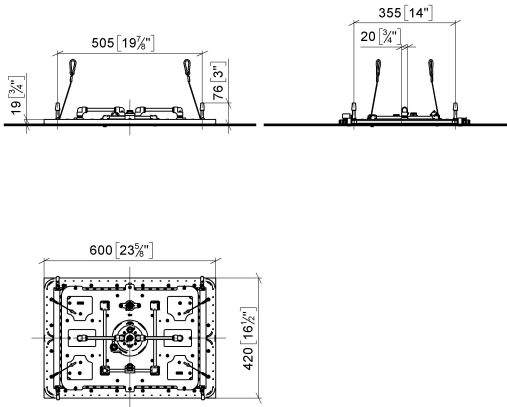

**SERENITY SKY+ Panneau de pluie pour montage encastré au plafond -  
Bronze brossé**

41 780 979

- partie apparente
- Panneau de pluie avec 5 types de jets différents
- Panneau de pluie 600 x 420 mm
- PURIFY RAIN, 175 x 175 mm, débit max. 10 l/min (à 3 bar)
- FULL RAIN, 455 x 315 mm, débit max. 14 l/min (à 3 bar)
- LAMINAR FLOW, débit max. 10 l/min (à 3 bar)
- AQUAPRESSURE FLOW, débit max. 9,4 l/min (à 3 bar)
- COOL MIST, débit max. 1 l/min (à 3 bar)
- profondeur de montage mini. 150 mm
- poids 15 kg
- ligne d'alimentation (chaud/froid) : 2 x DN 20
- avec système anti-calcaire
- Élément de commande recommandé : xTool
- Ne convient pas pour une utilisation dans un hammam.

**Accessoires requis**

**SERENITY SKY+ Boîtier à encastrer au plafond -** 35 780 970 90

- corps à encastrer
- 5 raccords filetage femelle 1/2"
- Boîtier réfléchissant affleurant 662 x 482 mm RAL 9003 blanc de sécurité
- profondeur de montage mini. 150 mm
- poids 15 kg

# SERENITY SKY+ Panneau de pluie pour montage encastré au plafond - Bronze brossé

41 780 979  
mm [inches]  
1:10