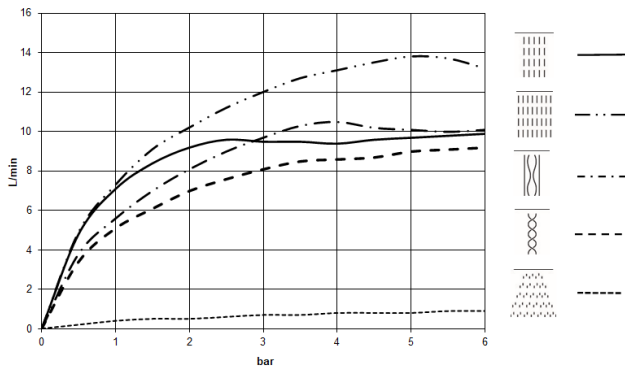

**SERENITY SKY+ Panneau de pluie pour montage encastré au plafond -  
Bronze brossé**

41 780 979

- partie apparente
- Panneau de pluie avec 5 types de jets différents
- Panneau de pluie 600 x 420 mm
- PURIFY RAIN, 175 x 175 mm, débit max. 10 l/min (à 3 bar)
- FULL RAIN, 455 x 315 mm, débit max. 14 l/min (à 3 bar)
- LAMINAR FLOW, débit max. 10 l/min (à 3 bar)
- AQUAPRESSURE FLOW, débit max. 9,4 l/min (à 3 bar)
- COOL MIST, débit max. 1 l/min (à 3 bar)
- profondeur de montage mini. 150 mm
- poids 15 kg
- ligne d'alimentation (chaud/froid) : 2 x DN 20
- avec système anti-calcaire
- Élément de commande recommandé : xTool
- Ne convient pas pour une utilisation dans un hammam.

**Accessoires requis**

**SERENITY SKY+ Boîtier à encastrer au plafond -** 35 780 970 90

- corps à encastrer
- 5 raccords filetage femelle 1/2"
- Boîtier réfléchissant affleurant 662 x 482 mm RAL 9003 blanc de sécurité
- profondeur de montage mini. 150 mm
- poids 15 kg

## Diagramme de débit