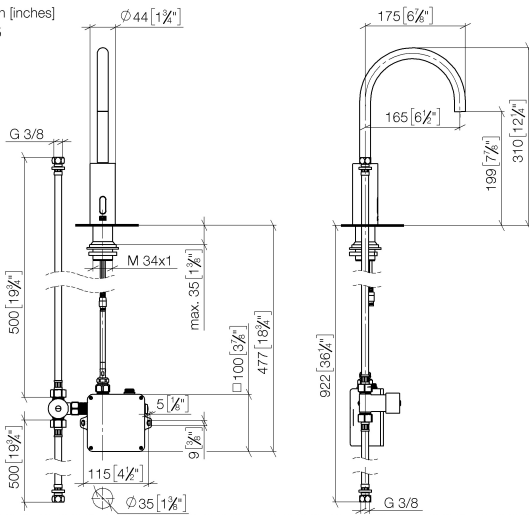

**Robinetterie de lavabo avec fonction d'ouverture et de fermeture électronique
sans garniture d'écoulement - Chrome**

TARA

44 521 660

S'adapte aux gammes suivantes : TARA,
META

- saillie 165 mm
- Technologie de capteur infrarouge
- hauteur de robinetterie 310 mm
- hauteur jusqu'au mousseur 199 mm
- diamètre de percement 35 mm
- bec déverseur fixe
- débit maxi. 5,7 l/min
- jet circulaire enrichi en air
- convient pour la désinfection thermique
- Arrêt automatique après un laps de temps prédéfini
- Contrôle indirect de la température (sous le plan)
- Boîtier de commande inclus
- Plage de détection réglable du capteur
- Fonctionne avec des piles ou sur secteur (piles non incluses)
- 4x piles AA (1,5V) requises
- sans plomb
- 1x flexible de pression M 8 x 1 vissé, étanchéité contrôlée
- Ce produit contribue au respect des exigences des systèmes d'évaluation des bâtiments écologiques, par exemple LEED®, BREEAM®, DGNB

**Robinetterie de lavabo avec fonction d'ouverture et de fermeture électronique
sans garniture d'écoulement - Chrome**

TARA

44 521 660

mm [inches]

1:5

Diagramme de débit

Codes & Standards

DIN 4109

EN 1717

Executive Order
no. 1007

ISO 3822

Scottish Water
Byelaws

UK Water Supply
Regulations

Ü-Zeichen

Robinetterie de lavabo avec fonction d'ouverture et de fermeture électronique
sans garniture d'écoulement - Chrome

Version du produit de 10/1/2023

Robinetterie de lavabo avec fonction d'ouverture et de fermeture électronique
sans garniture d'écoulement - Chrome

TARA

44 521 660

Liste des pièces de rechange

Version du produit de 10/1/2023