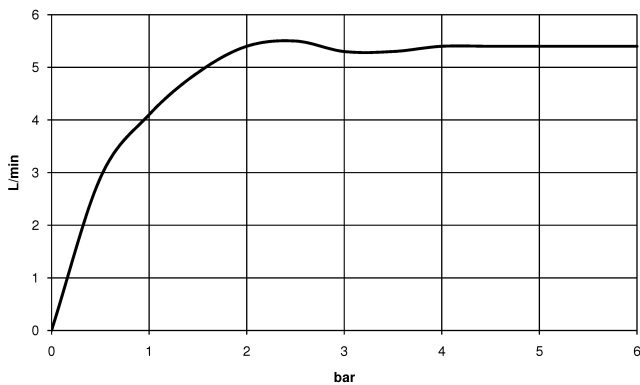

**Robinetterie de lavabo avec fonction d'ouverture et de fermeture électronique
sans garniture d'écoulement - Chrome**

TARA

44 521 660

S'adapte aux gammes suivantes : TARA,
META

- saillie 165 mm
- Technologie de capteur infrarouge
- hauteur de robinetterie 310 mm
- hauteur jusqu'au mousseur 199 mm
- diamètre de percement 35 mm
- bec déverseur fixe
- débit maxi. 5,7 l/min
- jet circulaire enrichi en air
- convient pour la désinfection thermique
- Arrêt automatique après un laps de temps prédéfini
- Contrôle indirect de la température (sous le plan)
- Boîtier de commande inclus
- Plage de détection réglable du capteur
- Fonctionne avec des piles ou sur secteur (piles non incluses)
- 4x piles AA (1,5V) requises
- sans plomb
- 1x flexible de pression M 8 x 1 vissé, étanchéité contrôlée
- Ce produit contribue au respect des exigences des systèmes d'évaluation des bâtiments écologiques, par exemple LEED®, BREEAM®, DGNB

**Robinetterie de lavabo avec fonction d'ouverture et de fermeture électronique
sans garniture d'écoulement - Chrome**

TARA

44 521 660

mm [inches]

1:5

Diagramme de débit

Codes & Standards

DIN 4109