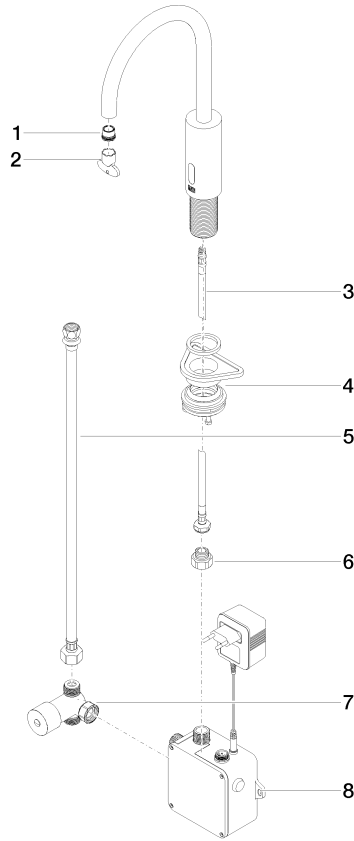

**Robinetterie de lavabo avec fonction d'ouverture et de fermeture électronique
sans garniture d'écoulement - Chrome**

TARA

44 521 660

S'adapte aux gammes suivantes : TARA,
META

- saillie 165 mm
- Technologie de capteur infrarouge
- hauteur de robinetterie 310 mm
- hauteur jusqu'au mousseur 199 mm
- diamètre de percement 35 mm
- bec déverseur fixe
- débit maxi. 5,7 l/min
- jet circulaire enrichi en air
- convient pour la désinfection thermique
- Arrêt automatique après un laps de temps prédéfini
- Contrôle indirect de la température (sous le plan)
- Boîtier de commande inclus
- Plage de détection réglable du capteur
- Fonctionne avec des piles ou sur secteur (piles non incluses)
- 4x piles AA (1,5V) requises
- sans plomb
- 1x flexible de pression M 8 x 1 vissé, étanchéité contrôlée
- Ce produit contribue au respect des exigences des systèmes d'évaluation des bâtiments écologiques, par exemple LEED®, BREEAM®, DGNB

**Robinetterie de lavabo avec fonction d'ouverture et de fermeture électronique
sans garniture d'écoulement - Chrome**

TARA

44 521 660

mm [inches]

1:5

Diagramme de débit

Codes & Standards

DIN 4109

EN 1717

Executive Order
no. 1007

ISO 3822

Scottish Water
Byelaws

UK Water Supply
Regulations

Ü-Zeichen

Robinetterie de lavabo avec fonction d'ouverture et de fermeture électronique
sans garniture d'écoulement - Chrome

Version du produit de 10/1/2023

Robinetterie de lavabo avec fonction d'ouverture et de fermeture électronique
sans garniture d'écoulement - Chrome

TARA

44 521 660

Liste des pièces de rechange

Version du produit de 10/1/2023