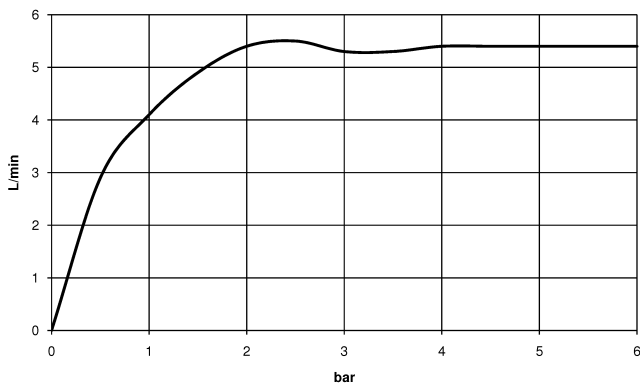

**Robinetterie de lavabo avec fonction d'ouverture et de fermeture électronique sans garniture d'écoulement - Or clair**

TARA

44 521 660

S'adapte aux gammes suivantes : TARA, META

- saillie 165 mm
- Technologie de capteur infrarouge
- hauteur de robinetterie 310 mm
- hauteur jusqu'au mousseur 199 mm
- diamètre de percement 35 mm
- bec déverseur fixe
- débit maxi. 5,7 l/min
- jet circulaire enrichi en air
- convient pour la désinfection thermique
- Arrêt automatique après un laps de temps prédéfini
- Contrôle indirect de la température (sous le plan)
- Boîtier de commande inclus
- Plage de détection réglable du capteur
- Fonctionne avec des piles ou sur secteur (piles non incluses)
- 4x piles AA (1,5V) requises
- sans plomb
- 1x flexible de pression M 8 x 1 vissé, étanchéité contrôlée
- Ce produit contribue au respect des exigences des systèmes d'évaluation des bâtiments écologiques, par exemple LEED®, BREEAM®, DGNB

**Robinetterie de lavabo avec fonction d'ouverture et de fermeture électronique  
sans garniture d'écoulement - Or clair**

TARA

44 521 660

mm [inches]

1:5

**Diagramme de débit**

**Codes & Standards**

EN 1717