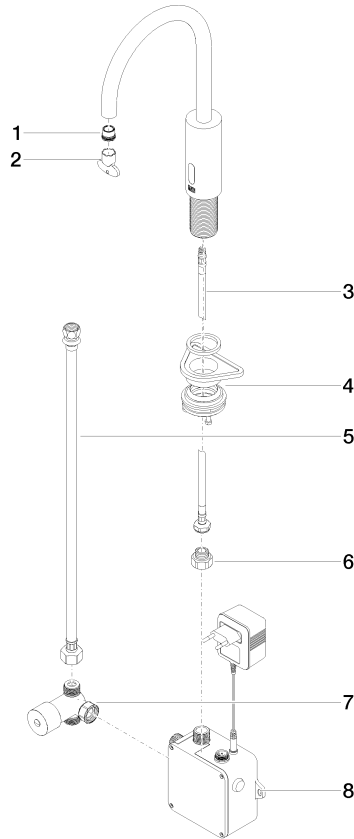

**Robinetterie de lavabo avec fonction d'ouverture et de fermeture électronique sans garniture d'écoulement - Or clair**

TARA

44 521 660

S'adapte aux gammes suivantes : TARA, META

- saillie 165 mm
- Technologie de capteur infrarouge
- hauteur de robinetterie 310 mm
- hauteur jusqu'au mousseur 199 mm
- diamètre de percement 35 mm
- bec déverseur fixe
- débit maxi. 5,7 l/min
- jet circulaire enrichi en air
- convient pour la désinfection thermique
- Arrêt automatique après un laps de temps prédéfini
- Contrôle indirect de la température (sous le plan)
- Boîtier de commande inclus
- Plage de détection réglable du capteur
- Fonctionne avec des piles ou sur secteur (piles non incluses)
- 4x piles AA (1,5V) requises
- sans plomb
- 1x flexible de pression M 8 x 1 vissé, étanchéité contrôlée
- Ce produit contribue au respect des exigences des systèmes d'évaluation des bâtiments écologiques, par exemple LEED®, BREEAM®, DGNB

**Robinetterie de lavabo avec fonction d'ouverture et de fermeture électronique  
sans garniture d'écoulement - Or clair**

TARA

44 521 660

mm [inches]

1:5

**Diagramme de débit**

**Codes & Standards**

EN 1717

Executive Order  
no. 1007

Scottish Water  
Byelaws

UK Water Supply  
Regulations

Robinetterie de lavabo avec fonction d'ouverture et de fermeture électronique  
sans garniture d'écoulement - Or clair

---

Les pièces pour les  
autres finitions  
peuvent être  
trouvées ici : Chrome

Robinetterie de lavabo avec fonction d'ouverture et de fermeture électronique  
sans garniture d'écoulement - Or clair

TARA

44 521 660