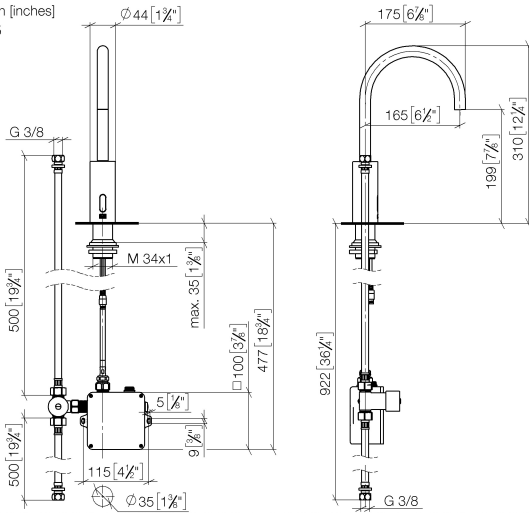

**Robinetterie de lavabo avec fonction d'ouverture et de fermeture électronique sans garniture d'écoulement - Or clair**

TARA

44 521 660

S'adapte aux gammes suivantes : TARA, META

- saillie 165 mm
- Technologie de capteur infrarouge
- hauteur de robinetterie 310 mm
- hauteur jusqu'au mousseur 199 mm
- diamètre de percement 35 mm
- bec déverseur fixe
- débit maxi. 5,7 l/min
- jet circulaire enrichi en air
- convient pour la désinfection thermique
- Arrêt automatique après un laps de temps prédéfini
- Contrôle indirect de la température (sous le plan)
- Boîtier de commande inclus
- Plage de détection réglable du capteur
- Fonctionne avec des piles ou sur secteur (piles non incluses)
- 4x piles AA (1,5V) requises
- sans plomb
- 1x flexible de pression M 8 x 1 vissé, étanchéité contrôlée
- Ce produit contribue au respect des exigences des systèmes d'évaluation des bâtiments écologiques, par exemple LEED®, BREEAM®, DGNB

Piles non incluses

	Or clair	44 521 660-26
	Chrome	44 521 660-00
	Platine brossé	44 521 660-06
	Platine	44 521 660-08
	Dark Chrome	44 521 660-19
	Or clair brossé	44 521 660-27
	Laiton brossé (Or 23cts)	44 521 660-28
	Noir mat	44 521 660-33
	Bronze brossé	44 521 660-42
	Champagne brossé (Or 22cts)	44 521 660-46
	Champagne (Or 22cts)	44 521 660-47
	Chrome brossé	44 521 660-93
	Dark Platinum brossé	44 521 660-99

**Robinetterie de lavabo avec fonction d'ouverture et de fermeture électronique  
sans garniture d'écoulement - Or clair**

TARA

44 521 660

mm [inches]

1:5

**Diagramme de débit**

**Codes & Standards**

EN 1717

Les pièces pour les  
autres finitions  
peuvent être  
trouvées ici : Chrome

Robinetterie de lavabo avec fonction d'ouverture et de fermeture électronique  
sans garniture d'écoulement - Or clair

TARA

44 521 660