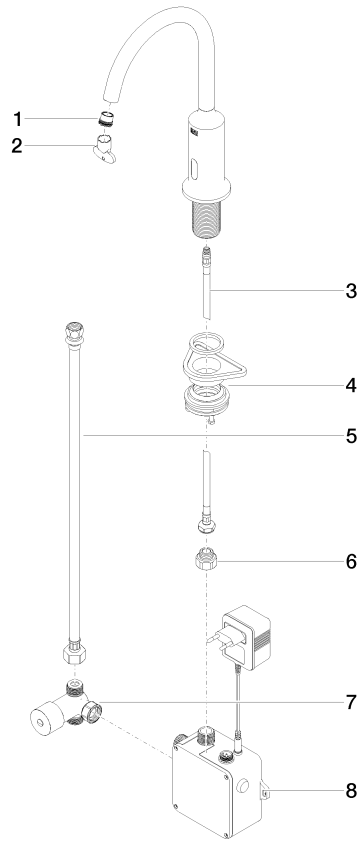

VAIA Robinetterie de lavabo avec fonction d'ouverture et de fermeture électronique sans garniture d'écoulement - Platine

VAIA

44 521 809

- Technologie de capteur infrarouge
- saillie 167 mm
- hauteur de robinetterie 306 mm
- hauteur jusqu'au mousseur 221 mm
- diamètre de percement 35 mm
- bec déverseur fixe
- débit maxi. 5,7 l/min
- jet circulaire enrichi en air
- convient pour la désinfection thermique
- Arrêt automatique après un laps de temps prédéfini
- Contrôle indirect de la température (sous le plan)
- Boîtier de commande inclus
- Plage de détection réglable du capteur
- Fonctionne avec des piles ou sur secteur (piles non incluses)
- 4x piles AA (1,5V) requises
- sans plomb
- 1x flexible de pression M 8 x 1 vissé, étanchéité contrôlée
- Ce produit contribue au respect des exigences des systèmes d'évaluation des bâtiments écologiques, par exemple LEED®, BREEAM®, DGNB

Piles non incluses

	Platine	44 521 809-08
	Chrome	44 521 809-00
	Platine brossé	44 521 809-06
	Dark Chrome	44 521 809-19
	Laiton brossé (Or 23cts)	44 521 809-28
	Noir mat	44 521 809-33
	Bronze brossé	44 521 809-42
	Champagne brossé (Or 22cts)	44 521 809-46
	Champagne (Or 22cts)	44 521 809-47
	Chrome brossé	44 521 809-93
	Dark Platinum brossé	44 521 809-99

VAIA Robinetterie de lavabo avec fonction d'ouverture et de fermeture électronique sans garniture d'écoulement - Platine

VAIA

44 521 809

Certificats

GDV_0400

LGA_38

WRAS_2211

Belgaqua_23-210-2

44 521 809

Les pièces pour les autres finitions peuvent être trouvées ici : [Chrome](#)

VAIA Robinetterie de lavabo avec fonction d'ouverture et de fermeture électronique sans garniture d'écoulement - Platine