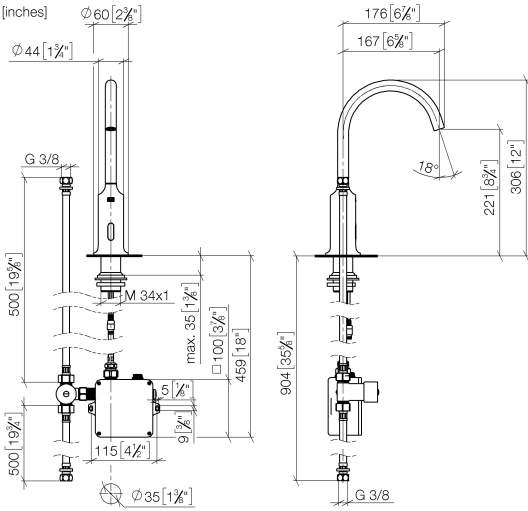

VAIA Robinetterie de lavabo avec fonction d'ouverture et de fermeture électronique sans garniture d'écoulement - Dark Chrome

VAIA

44 521 809

- Technologie de capteur infrarouge
- saillie 167 mm
- hauteur de robinetterie 306 mm
- hauteur jusqu'au mousseur 221 mm
- diamètre de percement 35 mm
- bec déverseur fixe
- débit maxi. 5,7 l/min
- jet circulaire enrichi en air
- convient pour la désinfection thermique
- Arrêt automatique après un laps de temps prédéfini
- Contrôle indirect de la température (sous le plan)
- Boîtier de commande inclus
- Plage de détection réglable du capteur
- Fonctionne avec des piles ou sur secteur (piles non incluses)
- 4x piles AA (1,5V) requises
- sans plomb
- 1x flexible de pression M 8 x 1 vissé, étanchéité contrôlée
- Ce produit contribue au respect des exigences des systèmes d'évaluation des bâtiments écologiques, par exemple LEED®, BREEAM®, DGNB

44 521 809

mm [inches]
1:5

Diagramme de débit

Codes & Standards

DIN 4109

EN 1717

Executive Order
no. 1007

ISO 3822

Scottish Water
Byelaws

UK Water Supply
Regulations

Ü-Zeichen

VAIA Robinetterie de lavabo avec fonction d'ouverture et de fermeture électronique sans garniture d'écoulement - Dark Chrome

VAIA

44 521 809

Certificats

GDV_0400

LGA_38

WRAS_2211

Belgaqua_23-210-2

44 521 809

Les pièces pour les autres finitions peuvent être trouvées ici : [Chrome](#)

VAIA Robinetterie de lavabo avec fonction d'ouverture et de fermeture électronique sans garniture d'écoulement - Dark Chrome