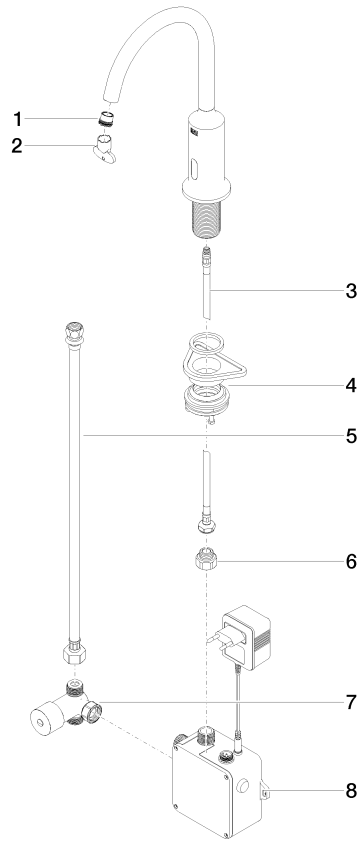

VAIA Robinetterie de lavabo avec fonction d'ouverture et de fermeture électronique sans garniture d'écoulement - Dark Chrome

VAIA

44 521 809

- Technologie de capteur infrarouge
- saillie 167 mm
- hauteur de robinetterie 306 mm
- hauteur jusqu'au mousseur 221 mm
- diamètre de percement 35 mm
- bec déverseur fixe
- débit maxi. 5,7 l/min
- jet circulaire enrichi en air
- convient pour la désinfection thermique
- Arrêt automatique après un laps de temps prédéfini
- Contrôle indirect de la température (sous le plan)
- Boîtier de commande inclus
- Plage de détection réglable du capteur
- Fonctionne avec des piles ou sur secteur (piles non incluses)
- 4x piles AA (1,5V) requises
- sans plomb
- 1x flexible de pression M 8 x 1 vissé, étanchéité contrôlée
- Ce produit contribue au respect des exigences des systèmes d'évaluation des bâtiments écologiques, par exemple LEED®, BREEAM®, DGNB

44 521 809

mm [inches]
1:5

Diagramme de débit

Codes & Standards

DIN 4109

EN 1717

Executive Order
no. 1007

ISO 3822

Scottish Water
Byelaws

UK Water Supply
Regulations

Ü-Zeichen

VAIA Robinetterie de lavabo avec fonction d'ouverture et de fermeture électronique sans garniture d'écoulement - Dark Chrome

VAIA

44 521 809

Certificats

GDV_0400

LGA_38

WRAS_2211

Belgaqua_23-210-2

44 521 809

Les pièces pour les autres finitions peuvent être trouvées ici : [Chrome](#)

VAIA Robinetterie de lavabo avec fonction d'ouverture et de fermeture électronique sans garniture d'écoulement - Dark Chrome