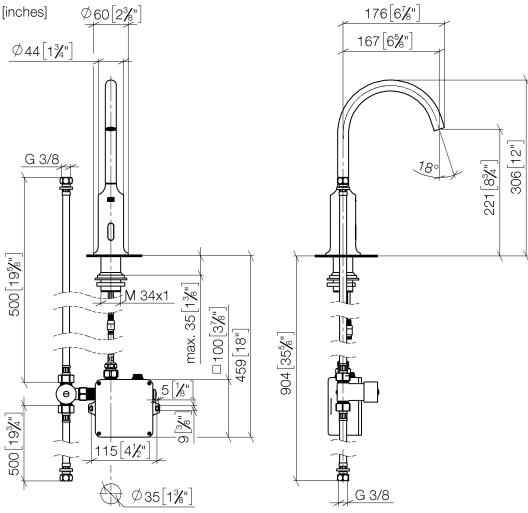

VAIA Robinetterie de lavabo avec fonction d'ouverture et de fermeture électronique sans garniture d'écoulement - Laiton brossé (Or 23cts)

VAIA

44 521 809

- Technologie de capteur infrarouge
- saillie 167 mm
- hauteur de robinetterie 306 mm
- hauteur jusqu'au mousseur 221 mm
- diamètre de percement 35 mm
- bec déverseur fixe
- débit maxi. 5,7 l/min
- jet circulaire enrichi en air
- convient pour la désinfection thermique
- Arrêt automatique après un laps de temps prédéfini
- Contrôle indirect de la température (sous le plan)
- Boîtier de commande inclus
- Plage de détection réglable du capteur
- Fonctionne avec des piles ou sur secteur (piles non incluses)
- 4x piles AA (1,5V) requises
- sans plomb
- 1x flexible de pression M 8 x 1 vissé, étanchéité contrôlée
- Ce produit contribue au respect des exigences des systèmes d'évaluation des bâtiments écologiques, par exemple LEED®, BREEAM®, DGNB

VAIA Robinetterie de lavabo avec fonction d'ouverture et de fermeture électronique sans garniture d'écoulement - Laiton brossé (Or 23cts)

VAIA

44 521 809

mm [inches]
1:5

Diagramme de débit

Codes & Standards

DIN 4109

EN 1717

Executive Order
no. 1007

ISO 3822

Scottish Water
Byelaws

UK Water Supply
Regulations

Ü-Zeichen

VAIA Robinetterie de lavabo avec fonction d'ouverture et de fermeture électronique sans garniture d'écoulement - Laiton brossé (Or 23cts)