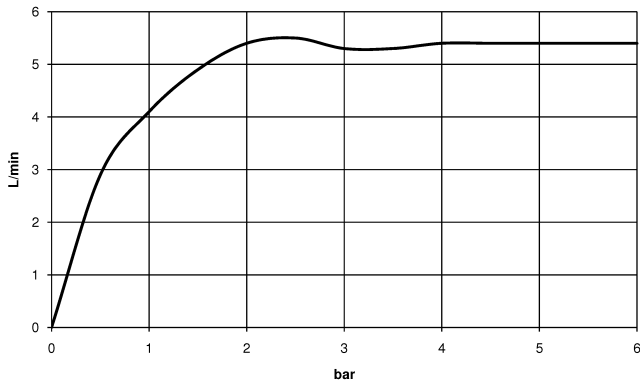

VAIA Robinetterie de lavabo avec fonction d'ouverture et de fermeture électronique sans garniture d'écoulement - Laiton brossé (Or 23cts)

VAIA

44 521 809

- Technologie de capteur infrarouge
- saillie 167 mm
- hauteur de robinetterie 306 mm
- hauteur jusqu'au mousseur 221 mm
- diamètre de percement 35 mm
- bec déverseur fixe
- débit maxi. 5,7 l/min
- jet circulaire enrichi en air
- convient pour la désinfection thermique
- Arrêt automatique après un laps de temps prédéfini
- Contrôle indirect de la température (sous le plan)
- Boîtier de commande inclus
- Plage de détection réglable du capteur
- Fonctionne avec des piles ou sur secteur (piles non incluses)
- 4x piles AA (1,5V) requises
- sans plomb
- 1x flexible de pression M 8 x 1 vissé, étanchéité contrôlée
- Ce produit contribue au respect des exigences des systèmes d'évaluation des bâtiments écologiques, par exemple LEED®, BREEAM®, DGNB

VAIA Robinetterie de lavabo avec fonction d'ouverture et de fermeture électronique sans garniture d'écoulement - Laiton brossé (Or 23cts)

VAIA

44 521 809

mm [inches]
1:5

Diagramme de débit

Codes & Standards