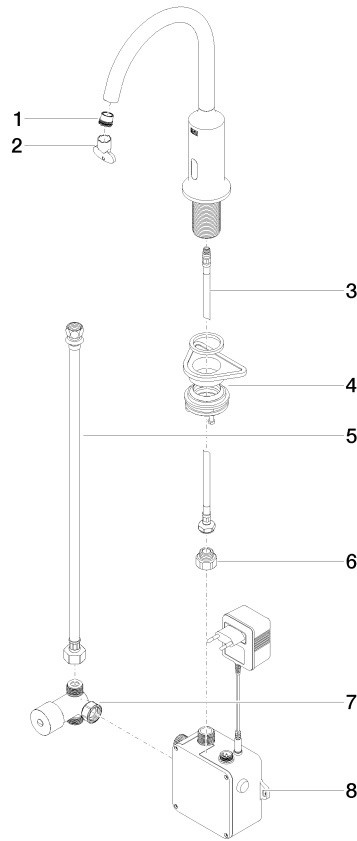

VAIA Robinetterie de lavabo avec fonction d'ouverture et de fermeture électronique sans garniture d'écoulement - Laiton brossé (Or 23cts)

VAIA

44 521 809

- Technologie de capteur infrarouge
- saillie 167 mm
- hauteur de robinetterie 306 mm
- hauteur jusqu'au mousseur 221 mm
- diamètre de percement 35 mm
- bec déverseur fixe
- débit maxi. 5,7 l/min
- jet circulaire enrichi en air
- convient pour la désinfection thermique
- Arrêt automatique après un laps de temps prédéfini
- Contrôle indirect de la température (sous le plan)
- Boîtier de commande inclus
- Plage de détection réglable du capteur
- Fonctionne avec des piles ou sur secteur (piles non incluses)
- 4x piles AA (1,5V) requises
- sans plomb
- 1x flexible de pression M 8 x 1 vissé, étanchéité contrôlée
- Ce produit contribue au respect des exigences des systèmes d'évaluation des bâtiments écologiques, par exemple LEED®, BREEAM®, DGNB

VAIA Robinetterie de lavabo avec fonction d'ouverture et de fermeture électronique sans garniture d'écoulement - Laiton brossé (Or 23cts)

VAIA

44 521 809

mm [inches]
1:5

Diagramme de débit

Codes & Standards

DIN 4109

EN 1717

Executive Order
no. 1007

ISO 3822

Scottish Water
Byelaws

UK Water Supply
Regulations

Ü-Zeichen

VAIA Robinetterie de lavabo avec fonction d'ouverture et de fermeture électronique sans garniture d'écoulement - Laiton brossé (Or 23cts)

Les pièces pour les autres finitions peuvent être trouvées ici : [Chrome](#)

VAIA Robinetterie de lavabo avec fonction d'ouverture et de fermeture électronique sans garniture d'écoulement - Laiton brossé (Or 23cts)