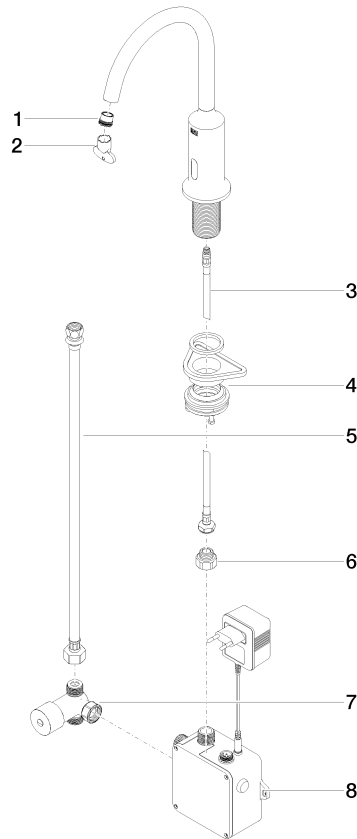

**VAIA Robinetterie de lavabo avec fonction d'ouverture et de fermeture électronique sans garniture d'écoulement - Bronze brossé**

VAIA

44 521 809

- Technologie de capteur infrarouge
- saillie 167 mm
- hauteur de robinetterie 306 mm
- hauteur jusqu'au mousseur 221 mm
- diamètre de percement 35 mm
- bec déverseur fixe
- débit maxi. 5,7 l/min
- jet circulaire enrichi en air
- convient pour la désinfection thermique
- Arrêt automatique après un laps de temps prédéfini
- Contrôle indirect de la température (sous le plan)
- Boîtier de commande inclus
- Plage de détection réglable du capteur
- Fonctionne avec des piles ou sur secteur (piles non incluses)
- 4x piles AA (1,5V) requises
- sans plomb
- 1x flexible de pression M 8 x 1 vissé, étanchéité contrôlée
- Ce produit contribue au respect des exigences des systèmes d'évaluation des bâtiments écologiques, par exemple LEED®, BREEAM®, DGNB

Piles non incluses

	Bronze brossé	44 521 809-42
	Chrome	44 521 809-00
	Platine brossé	44 521 809-06
	Platine	44 521 809-08
	Dark Chrome	44 521 809-19
	Laiton brossé (Or 23cts)	44 521 809-28
	Noir mat	44 521 809-33
	Champagne brossé (Or 22cts)	44 521 809-46
	Champagne (Or 22cts)	44 521 809-47
	Chrome brossé	44 521 809-93
	Dark Platinum brossé	44 521 809-99

VAIA Robinetterie de lavabo avec fonction d'ouverture et de fermeture électronique sans garniture d'écoulement - Bronze brossé

---

VAIA

44 521 809

Certificats

---

GDV\_0400

WRAS\_2211

Belgaqua\_23-210-2

44 521 809

Les pièces pour les autres finitions peuvent être trouvées ici : [Chrome](#)

VAIA Robinetterie de lavabo avec fonction d'ouverture et de fermeture électronique sans garniture d'écoulement - Bronze brossé