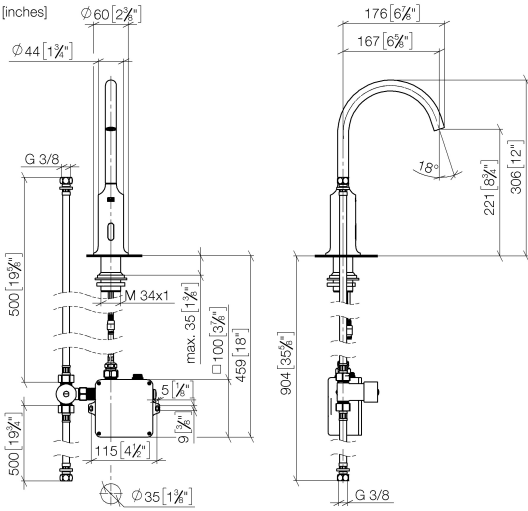

VAIA Robinetterie de lavabo avec fonction d'ouverture et de fermeture électronique sans garniture d'écoulement - Champagne brossé (Or 22cts)

VAIA

44 521 809

- Technologie de capteur infrarouge
- saillie 167 mm
- hauteur de robinetterie 306 mm
- hauteur jusqu'au mousseur 221 mm
- diamètre de percement 35 mm
- bec déverseur fixe
- débit maxi. 5,7 l/min
- jet circulaire enrichi en air
- convient pour la désinfection thermique
- Arrêt automatique après un laps de temps prédéfini
- Contrôle indirect de la température (sous le plan)
- Boîtier de commande inclus
- Plage de détection réglable du capteur
- Fonctionne avec des piles ou sur secteur (piles non incluses)
- 4x piles AA (1,5V) requises
- sans plomb
- 1x flexible de pression M 8 x 1 vissé, étanchéité contrôlée
- Ce produit contribue au respect des exigences des systèmes d'évaluation des bâtiments écologiques, par exemple LEED®, BREEAM®, DGNB

VAIA Robinetterie de lavabo avec fonction d'ouverture et de fermeture électronique sans garniture d'écoulement - Champagne brossé (Or 22cts)

VAIA

44 521 809

mm [inches]
1:5

Diagramme de débit

Codes & Standards

DIN 4109

EN 1717

Executive Order
no. 1007

ISO 3822

Scottish Water
Byelaws

UK Water Supply
Regulations

Ü-Zeichen

VAIA Robinetterie de lavabo avec fonction d'ouverture et de fermeture électronique sans garniture d'écoulement - Champagne brossé (Or 22cts)