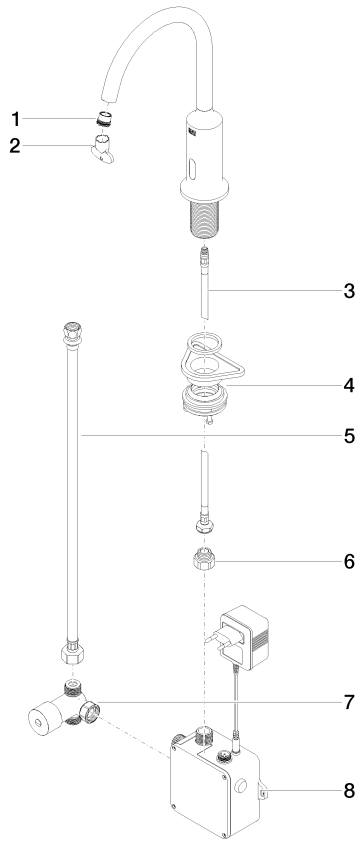

VAIA Robinetterie de lavabo avec fonction d'ouverture et de fermeture électronique sans garniture d'écoulement - Champagne brossé (Or 22cts)

VAIA

44 521 809

- Technologie de capteur infrarouge
- saillie 167 mm
- hauteur de robinetterie 306 mm
- hauteur jusqu'au mousseur 221 mm
- diamètre de percement 35 mm
- bec déverseur fixe
- débit maxi. 5,7 l/min
- jet circulaire enrichi en air
- convient pour la désinfection thermique
- Arrêt automatique après un laps de temps prédéfini
- Contrôle indirect de la température (sous le plan)
- Boîtier de commande inclus
- Plage de détection réglable du capteur
- Fonctionne avec des piles ou sur secteur (piles non incluses)
- 4x piles AA (1,5V) requises
- sans plomb
- 1x flexible de pression M 8 x 1 vissé, étanchéité contrôlée
- Ce produit contribue au respect des exigences des systèmes d'évaluation des bâtiments écologiques, par exemple LEED®, BREEAM®, DGNB

VAIA Robinetterie de lavabo avec fonction d'ouverture et de fermeture électronique sans garniture d'écoulement - Champagne brossé (Or 22cts)

VAIA

44 521 809

mm [inches]
1:5

Diagramme de débit

Codes & Standards

DIN 4109

EN 1717

Executive Order
no. 1007

ISO 3822

Scottish Water
Byelaws

UK Water Supply
Regulations

Ü-Zeichen

VAIA Robinetterie de lavabo avec fonction d'ouverture et de fermeture électronique sans garniture d'écoulement - Champagne brossé (Or 22cts)

Les pièces pour les autres finitions peuvent être trouvées ici : [Chrome](#)

VAIA Robinetterie de lavabo avec fonction d'ouverture et de fermeture électronique sans garniture d'écoulement - Champagne brossé (Or 22cts)