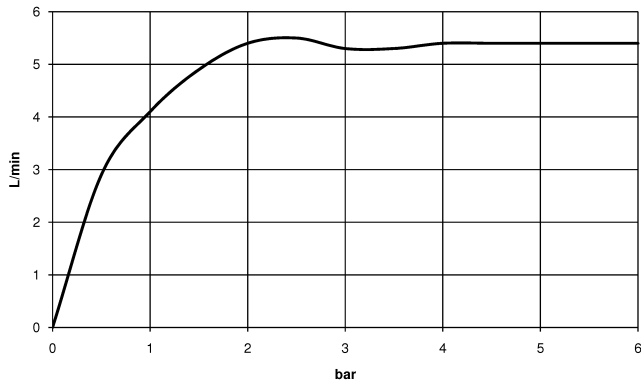

VAIA Robinetterie de lavabo avec fonction d'ouverture et de fermeture électronique sans garniture d'écoulement - Champagne brossé (Or 22cts)

VAIA

44 521 809

- Technologie de capteur infrarouge
- saillie 167 mm
- hauteur de robinetterie 306 mm
- hauteur jusqu'au mousseur 221 mm
- diamètre de percement 35 mm
- bec déverseur fixe
- débit maxi. 5,7 l/min
- jet circulaire enrichi en air
- convient pour la désinfection thermique
- Arrêt automatique après un laps de temps prédéfini
- Contrôle indirect de la température (sous le plan)
- Boîtier de commande inclus
- Plage de détection réglable du capteur
- Fonctionne avec des piles ou sur secteur (piles non incluses)
- 4x piles AA (1,5V) requises
- sans plomb
- 1x flexible de pression M 8 x 1 vissé, étanchéité contrôlée
- Ce produit contribue au respect des exigences des systèmes d'évaluation des bâtiments écologiques, par exemple LEED®, BREEAM®, DGNB

VAIA Robinetterie de lavabo avec fonction d'ouverture et de fermeture électronique sans garniture d'écoulement - Champagne brossé (Or 22cts)

VAIA

44 521 809

mm [inches]
1:5

Diagramme de débit

Codes & Standards