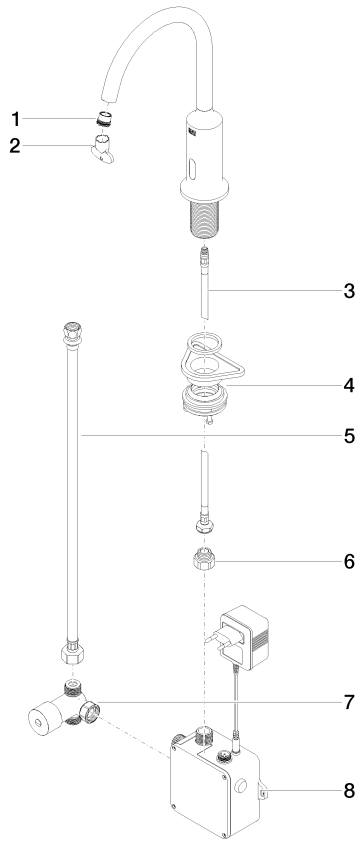

VAIA Robinetterie de lavabo avec fonction d'ouverture et de fermeture électronique sans garniture d'écoulement - Champagne (Or 22cts)

VAIA

44 521 809

- Technologie de capteur infrarouge
- saillie 167 mm
- hauteur de robinetterie 306 mm
- hauteur jusqu'au mousseur 221 mm
- diamètre de percement 35 mm
- bec déverseur fixe
- débit maxi. 5,7 l/min
- jet circulaire enrichi en air
- convient pour la désinfection thermique
- Arrêt automatique après un laps de temps prédéfini
- Contrôle indirect de la température (sous le plan)
- Boîtier de commande inclus
- Plage de détection réglable du capteur
- Fonctionne avec des piles ou sur secteur (piles non incluses)
- 4x piles AA (1,5V) requises
- sans plomb
- 1x flexible de pression M 8 x 1 vissé, étanchéité contrôlée
- Ce produit contribue au respect des exigences des systèmes d'évaluation des bâtiments écologiques, par exemple LEED®, BREEAM®, DGNB

VAIA Robinetterie de lavabo avec fonction d'ouverture et de fermeture électronique sans garniture d'écoulement - Champagne (Or 22cts)

VAIA

44 521 809

mm [inches]
1:5

Diagramme de débit

Codes & Standards

DIN 4109

EN 1717

Executive Order
no. 1007

ISO 3822

Scottish Water
Byelaws

UK Water Supply
Regulations

Ü-Zeichen

VAIA Robinetterie de lavabo avec fonction d'ouverture et de fermeture électronique sans garniture d'écoulement - Champagne (Or 22cts)

Les pièces pour les autres finitions peuvent être trouvées ici : [Chrome](#)

VAIA Robinetterie de lavabo avec fonction d'ouverture et de fermeture électronique sans garniture d'écoulement - Champagne (Or 22cts)