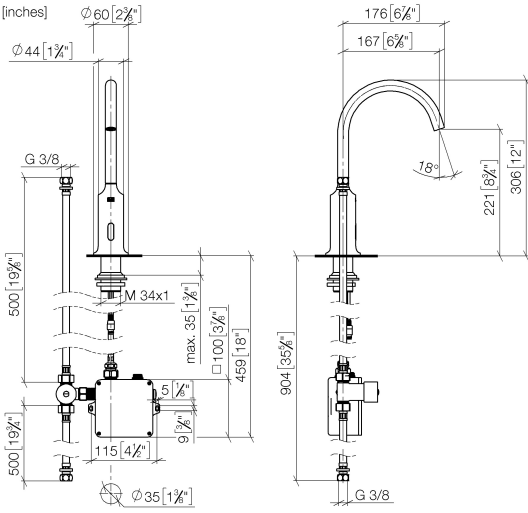

VAIA Robinetterie de lavabo avec fonction d'ouverture et de fermeture électronique sans garniture d'écoulement - Champagne (Or 22cts)

VAIA

44 521 809

- Technologie de capteur infrarouge
- saillie 167 mm
- hauteur de robinetterie 306 mm
- hauteur jusqu'au mousseur 221 mm
- diamètre de percement 35 mm
- bec déverseur fixe
- débit maxi. 5,7 l/min
- jet circulaire enrichi en air
- convient pour la désinfection thermique
- Arrêt automatique après un laps de temps prédéfini
- Contrôle indirect de la température (sous le plan)
- Boîtier de commande inclus
- Plage de détection réglable du capteur
- Fonctionne avec des piles ou sur secteur (piles non incluses)
- 4x piles AA (1,5V) requises
- sans plomb
- 1x flexible de pression M 8 x 1 vissé, étanchéité contrôlée
- Ce produit contribue au respect des exigences des systèmes d'évaluation des bâtiments écologiques, par exemple LEED®, BREEAM®, DGNB

VAIA Robinetterie de lavabo avec fonction d'ouverture et de fermeture électronique sans garniture d'écoulement - Champagne (Or 22cts)

VAIA

44 521 809

mm [inches]
1:5

Diagramme de débit

Codes & Standards

DIN 4109

EN 1717

Executive Order
no. 1007

ISO 3822

Scottish Water
Byelaws

UK Water Supply
Regulations

Ü-Zeichen

VAIA Robinetterie de lavabo avec fonction d'ouverture et de fermeture électronique sans garniture d'écoulement - Champagne (Or 22cts)