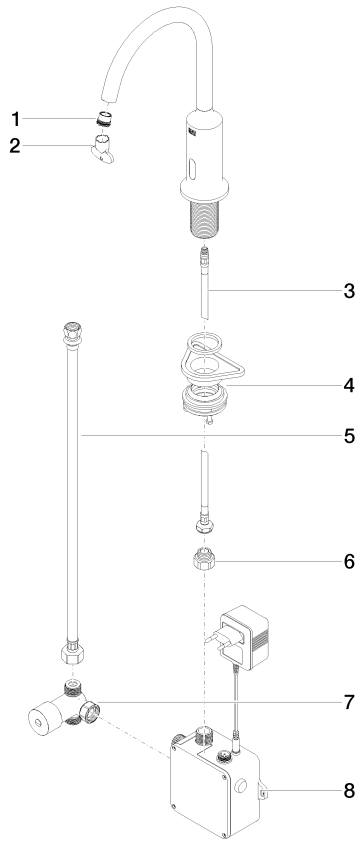

VAIA Robinetterie de lavabo avec fonction d'ouverture et de fermeture électronique sans garniture d'écoulement - Chrome brossé

VAIA

44 521 809

- Technologie de capteur infrarouge
- saillie 167 mm
- hauteur de robinetterie 306 mm
- hauteur jusqu'au mousseur 221 mm
- diamètre de percement 35 mm
- bec déverseur fixe
- débit maxi. 5,7 l/min
- jet circulaire enrichi en air
- convient pour la désinfection thermique
- Arrêt automatique après un laps de temps prédéfini
- Contrôle indirect de la température (sous le plan)
- Boîtier de commande inclus
- Plage de détection réglable du capteur
- Fonctionne avec des piles ou sur secteur (piles non incluses)
- 4x piles AA (1,5V) requises
- sans plomb
- 1x flexible de pression M 8 x 1 vissé, étanchéité contrôlée
- Ce produit contribue au respect des exigences des systèmes d'évaluation des bâtiments écologiques, par exemple LEED®, BREEAM®, DGNB

44 521 809

mm [inches]
1:5

Diagramme de débit

Codes & Standards

DIN 4109

EN 1717

Executive Order
no. 1007

ISO 3822

Scottish Water
Byelaws

UK Water Supply
Regulations

Ü-Zeichen

VAIA Robinetterie de lavabo avec fonction d'ouverture et de fermeture électronique sans garniture d'écoulement - Chrome brossé

VAIA

44 521 809

Certificats

GDV_0400

LGA_38

WRAS_2211

Belgaqua_23-210-2

44 521 809

Les pièces pour les autres finitions peuvent être trouvées ici : Chrome

VAIA Robinetterie de lavabo avec fonction d'ouverture et de fermeture électronique sans garniture d'écoulement - Chrome brossé