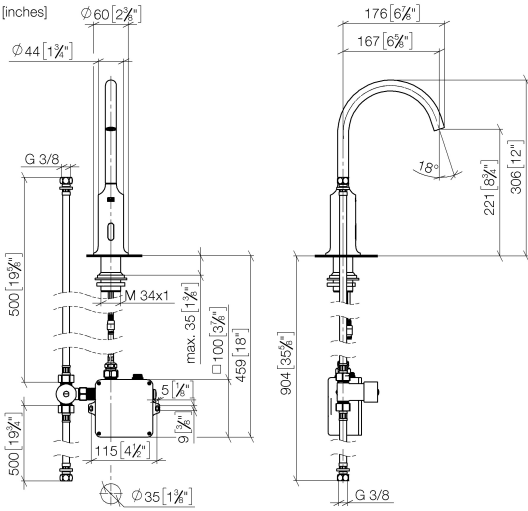

VAIA Robinetterie de lavabo avec fonction d'ouverture et de fermeture électronique sans garniture d'écoulement - Chrome brossé

VAIA

44 521 809

- Technologie de capteur infrarouge
- saillie 167 mm
- hauteur de robinetterie 306 mm
- hauteur jusqu'au mousseur 221 mm
- diamètre de percement 35 mm
- bec déverseur fixe
- débit maxi. 5,7 l/min
- jet circulaire enrichi en air
- convient pour la désinfection thermique
- Arrêt automatique après un laps de temps prédéfini
- Contrôle indirect de la température (sous le plan)
- Boîtier de commande inclus
- Plage de détection réglable du capteur
- Fonctionne avec des piles ou sur secteur (piles non incluses)
- 4x piles AA (1,5V) requises
- sans plomb
- 1x flexible de pression M 8 x 1 vissé, étanchéité contrôlée
- Ce produit contribue au respect des exigences des systèmes d'évaluation des bâtiments écologiques, par exemple LEED®, BREEAM®, DGNB

44 521 809

mm [inches]
1:5

Diagramme de débit

Codes & Standards

DIN 4109

EN 1717

Executive Order
no. 1007

ISO 3822

Scottish Water
Byelaws

UK Water Supply
Regulations

Ü-Zeichen

VAIA Robinetterie de lavabo avec fonction d'ouverture et de fermeture électronique sans garniture d'écoulement - Chrome brossé

VAIA

44 521 809

Certificats

GDV_0400

LGA_38

WRAS_2211

Belgaqua_23-210-2

44 521 809

Les pièces pour les autres finitions peuvent être trouvées ici : Chrome

VAIA Robinetterie de lavabo avec fonction d'ouverture et de fermeture électronique sans garniture d'écoulement - Chrome brossé