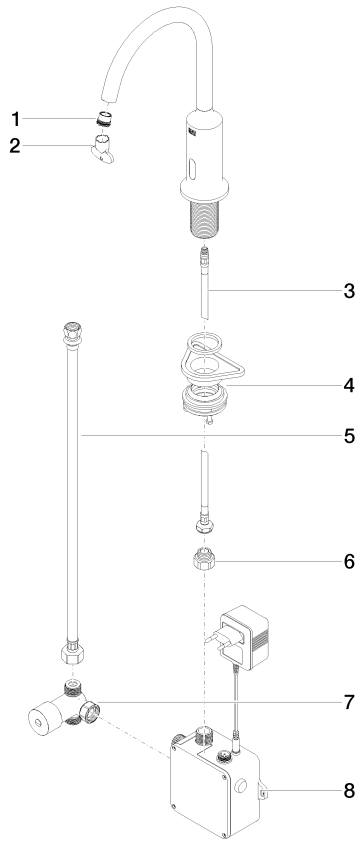

**VAIA Robinetterie de lavabo avec fonction d'ouverture et de fermeture électronique sans garniture d'écoulement - Dark Platinum brossé**

VAIA

44 521 809

- Technologie de capteur infrarouge
- saillie 167 mm
- hauteur de robinetterie 306 mm
- hauteur jusqu'au mousseur 221 mm
- diamètre de percement 35 mm
- bec déverseur fixe
- débit maxi. 5,7 l/min
- jet circulaire enrichi en air
- convient pour la désinfection thermique
- Arrêt automatique après un laps de temps prédéfini
- Contrôle indirect de la température (sous le plan)
- Boîtier de commande inclus
- Plage de détection réglable du capteur
- Fonctionne avec des piles ou sur secteur (piles non incluses)
- 4x piles AA (1,5V) requises
- sans plomb
- 1x flexible de pression M 8 x 1 vissé, étanchéité contrôlée
- Ce produit contribue au respect des exigences des systèmes d'évaluation des bâtiments écologiques, par exemple LEED®, BREEAM®, DGNB

Piles non incluses

	Dark Platinum brossé	44 521 809-99
	Chrome	44 521 809-00
	Platine brossé	44 521 809-06
	Platine	44 521 809-08
	Dark Chrome	44 521 809-19
	Laiton brossé (Or 23cts)	44 521 809-28
	Noir mat	44 521 809-33
	Bronze brossé	44 521 809-42
	Champagne brossé (Or 22cts)	44 521 809-46
	Champagne (Or 22cts)	44 521 809-47
	Chrome brossé	44 521 809-93

VAIA Robinetterie de lavabo avec fonction d'ouverture et de fermeture électronique sans garniture d'écoulement - Dark Platinum brossé

---

VAIA

44 521 809

Certificats

---

GDV\_0400

LGA\_38

WRAS\_2211

Belgaqua\_23-210-2

44 521 809

Les pièces pour les autres finitions peuvent être trouvées ici : [Chrome](#)

VAIA Robinetterie de lavabo avec fonction d'ouverture et de fermeture électronique sans garniture d'écoulement - Dark Platinum brossé