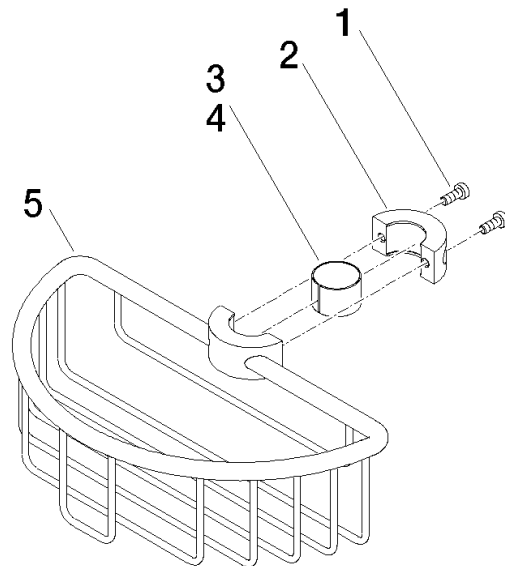

Panier de douche pour montage ultérieur sur tube - Chrome

IMO

82 290 970

- largeur 200 mm
- hauteur 62 mm
- saillie 125 mm

S'adapte aux gammes suivantes : IMO, LULU, MADISON, MEM, TARA, CL.1, LISSÉ, VAIA, META, CYO

	Chrome	82 290 970-00
	Platine brossé	82 290 970-06
	Platine	82 290 970-08
	Laiton (Or 23cts)	82 290 970-09
	Dark Chrome	82 290 970-19
	Or clair	82 290 970-26
	Or clair brossé	82 290 970-27
	Laiton brossé (Or 23cts)	82 290 970-28
	Noir mat	82 290 970-33
	Bronze brossé	82 290 970-42
	Champagne brossé (Or 22cts)	82 290 970-46
	Champagne (Or 22cts)	82 290 970-47
	Chrome brossé	82 290 970-93
	Dark Platinum brossé	82 290 970-99

82 290 970

mm [inches]

82 290 970

Liste des pièces de rechange

N°	Article Numéro	Désignation	Fréquence de montage	Délai de livraison
1	09 30 30 054 90	vis	4	2
2	08 17 97 520-00	patte de fixation	1	10
3	08 18 40 520 90	douille	1	2
4	08 18 40 521 90	douille	1	2
5	08 18 90 908-00	corbeille	1	60