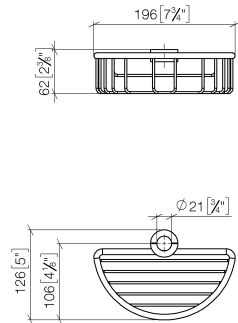

Panier de douche pour montage ultérieur sur tube - Chrome

IMO

82 290 970

- largeur 200 mm
- hauteur 62 mm
- saillie 125 mm

S'adapte aux gammes suivantes : IMO, LULU, MADISON, MEM, TARA, CL.1, LISSÉ, VAIA, META, CYO

	Chrome	82 290 970-00
	Platine brossé	82 290 970-06
	Platine	82 290 970-08
	Laiton (Or 23cts)	82 290 970-09
	Dark Chrome	82 290 970-19
	Or clair	82 290 970-26
	Or clair brossé	82 290 970-27
	Laiton brossé (Or 23cts)	82 290 970-28
	Noir mat	82 290 970-33
	Bronze brossé	82 290 970-42
	Champagne brossé (Or 22cts)	82 290 970-46
	Champagne (Or 22cts)	82 290 970-47
	Chrome brossé	82 290 970-93
	Dark Platinum brossé	82 290 970-99

82 290 970

mm [inches]

82 290 970

Liste des pièces de rechange

N°	Article Numéro	Désignation	Fréquence de montage	Délai de livraison
1	09 30 30 054 90	vis	4	2
2	08 17 97 520-00	patte de fixation	1	10
3	08 18 40 520 90	douille	1	2
4	08 18 40 521 90	douille	1	2
5	08 18 90 908-00	corbeille	1	60