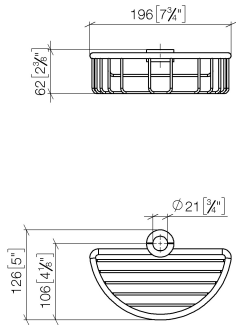

82 290 970

- largeur 200 mm
- hauteur 62 mm
- saillie 125 mm

S'adapte aux gammes suivantes : IMO, LULU, MADISON, MEM, TARA, CL.1, LISSÉ, VAIA, META, CYO

	Platine brossé	82 290 970-06
	Chrome	82 290 970-00
	Platine	82 290 970-08
	Laiton (Or 23cts)	82 290 970-09
	Dark Chrome	82 290 970-19
	Or clair	82 290 970-26
	Or clair brossé	82 290 970-27
	Laiton brossé (Or 23cts)	82 290 970-28
	Noir mat	82 290 970-33
	Bronze brossé	82 290 970-42
	Champagne brossé (Or 22cts)	82 290 970-46
	Champagne (Or 22cts)	82 290 970-47
	Chrome brossé	82 290 970-93
	Dark Platinum brossé	82 290 970-99

82 290 970

mm [inches]

82 290 970

Version du produit de 10/1/2023

Les pièces pour les
autres finitions
peuvent être
trouvées ici : Chrome

Panier de douche pour montage ultérieur sur tube - Platine brossé

IMO