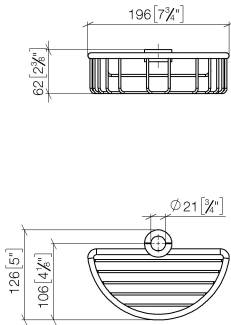

82 290 970

- largeur 200 mm
- hauteur 62 mm
- saillie 125 mm

S'adapte aux gammes suivantes : IMO, LULU, MADISON, MEM, TARA, CL.1, LISSÉ, VAIA, META, CYO

	Platine	82 290 970-08
	Chrome	82 290 970-00
	Platine brossé	82 290 970-06
	Laiton (Or 23cts)	82 290 970-09
	Dark Chrome	82 290 970-19
	Or clair	82 290 970-26
	Or clair brossé	82 290 970-27
	Laiton brossé (Or 23cts)	82 290 970-28
	Noir mat	82 290 970-33
	Bronze brossé	82 290 970-42
	Champagne brossé (Or 22cts)	82 290 970-46
	Champagne (Or 22cts)	82 290 970-47
	Chrome brossé	82 290 970-93
	Dark Platinum brossé	82 290 970-99

82 290 970

mm [inches]

82 290 970

Version du produit de 10/1/2023

Les pièces pour les
autres finitions
peuvent être
trouvées ici : Chrome

Panier de douche pour montage ultérieur sur tube - Platine

IMO

82 290 970