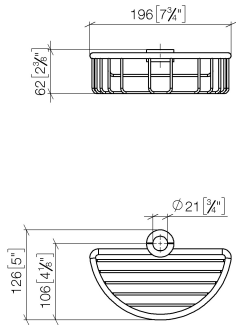

82 290 970

- largeur 200 mm
- hauteur 62 mm
- saillie 125 mm

S'adapte aux gammes suivantes : IMO, LULU, MADISON, MEM, TARA, CL.1, LISSÉ, VAIA, META, CYO

	Laiton (Or 23cts)	82 290 970-09
	Chrome	82 290 970-00
	Platine brossé	82 290 970-06
	Platine	82 290 970-08
	Dark Chrome	82 290 970-19
	Or clair	82 290 970-26
	Or clair brossé	82 290 970-27
	Laiton brossé (Or 23cts)	82 290 970-28
	Noir mat	82 290 970-33
	Bronze brossé	82 290 970-42
	Champagne brossé (Or 22cts)	82 290 970-46
	Champagne (Or 22cts)	82 290 970-47
	Chrome brossé	82 290 970-93
	Dark Platinum brossé	82 290 970-99

82 290 970

mm [inches]

82 290 970

**Version du produit de 10/1/2023**

Les pièces pour les  
autres finitions  
peuvent être  
trouvées ici : Chrome

Panier de douche pour montage ultérieur sur tube - Laiton (Or 23cts)