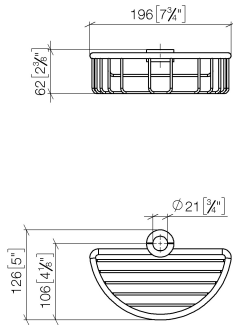

82 290 970

- largeur 200 mm
- hauteur 62 mm
- saillie 125 mm

S'adapte aux gammes suivantes : IMO, LULU, MADISON, MEM, TARA, CL.1, LISSÉ, VAIA, META, CYO

	Dark Chrome	82 290 970-19
	Chrome	82 290 970-00
	Platine brossé	82 290 970-06
	Platine	82 290 970-08
	Laiton (Or 23cts)	82 290 970-09
	Or clair	82 290 970-26
	Or clair brossé	82 290 970-27
	Laiton brossé (Or 23cts)	82 290 970-28
	Noir mat	82 290 970-33
	Bronze brossé	82 290 970-42
	Champagne brossé (Or 22cts)	82 290 970-46
	Champagne (Or 22cts)	82 290 970-47
	Chrome brossé	82 290 970-93
	Dark Platinum brossé	82 290 970-99

82 290 970

mm [inches]

82 290 970

Les pièces pour les
autres finitions
peuvent être
trouvées ici : Chrome

82 290 970

Liste des pièces de rechange