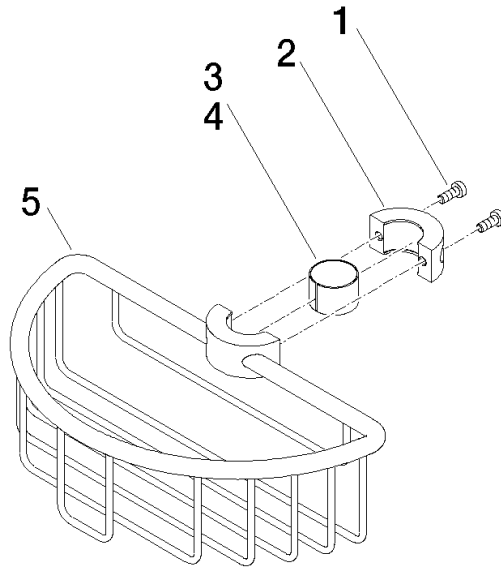

82 290 970

- largeur 200 mm
- hauteur 62 mm
- saillie 125 mm

S'adapte aux gammes suivantes : IMO, LULU, MADISON, MEM, TARA, CL.1, LISSÉ, VAIA, META, CYO

	Dark Chrome	82 290 970-19
	Chrome	82 290 970-00
	Platine brossé	82 290 970-06
	Platine	82 290 970-08
	Laiton (Or 23cts)	82 290 970-09
	Or clair	82 290 970-26
	Or clair brossé	82 290 970-27
	Laiton brossé (Or 23cts)	82 290 970-28
	Noir mat	82 290 970-33
	Bronze brossé	82 290 970-42
	Champagne brossé (Or 22cts)	82 290 970-46
	Champagne (Or 22cts)	82 290 970-47
	Chrome brossé	82 290 970-93
	Dark Platinum brossé	82 290 970-99

82 290 970

mm [inches]

82 290 970

Les pièces pour les
autres finitions
peuvent être
trouvées ici : Chrome

82 290 970

Liste des pièces de rechange