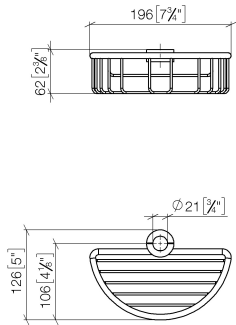

82 290 970

- largeur 200 mm
- hauteur 62 mm
- saillie 125 mm

S'adapte aux gammes suivantes : IMO, LULU, MADISON, MEM, TARA, CL.1, LISSÉ, VAIA, META, CYO

	Or clair	82 290 970-26
	Chrome	82 290 970-00
	Platine brossé	82 290 970-06
	Platine	82 290 970-08
	Laiton (Or 23cts)	82 290 970-09
	Dark Chrome	82 290 970-19
	Or clair brossé	82 290 970-27
	Laiton brossé (Or 23cts)	82 290 970-28
	Noir mat	82 290 970-33
	Bronze brossé	82 290 970-42
	Champagne brossé (Or 22cts)	82 290 970-46
	Champagne (Or 22cts)	82 290 970-47
	Chrome brossé	82 290 970-93
	Dark Platinum brossé	82 290 970-99

82 290 970

mm [inches]

82 290 970

Version du produit de 10/1/2023

Les pièces pour les
autres finitions
peuvent être
trouvées ici : Chrome

Panier de douche pour montage ultérieur sur tube - Or clair

IMO

82 290 970