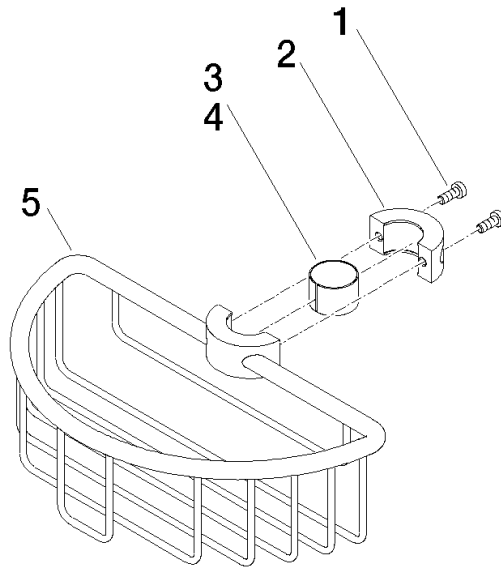

82 290 970

- largeur 200 mm
- hauteur 62 mm
- saillie 125 mm

S'adapte aux gammes suivantes : IMO, LULU, MADISON, MEM, TARA, CL.1, LISSÉ, VAIA, META, CYO

	Or clair	82 290 970-26
	Chrome	82 290 970-00
	Platine brossé	82 290 970-06
	Platine	82 290 970-08
	Laiton (Or 23cts)	82 290 970-09
	Dark Chrome	82 290 970-19
	Or clair brossé	82 290 970-27
	Laiton brossé (Or 23cts)	82 290 970-28
	Noir mat	82 290 970-33
	Bronze brossé	82 290 970-42
	Champagne brossé (Or 22cts)	82 290 970-46
	Champagne (Or 22cts)	82 290 970-47
	Chrome brossé	82 290 970-93
	Dark Platinum brossé	82 290 970-99

82 290 970

mm [inches]

82 290 970

Version du produit de 10/1/2023

Les pièces pour les
autres finitions
peuvent être
trouvées ici : Chrome

Panier de douche pour montage ultérieur sur tube - Or clair

IMO

82 290 970

Liste des pièces de rechange

Version du produit de 10/1/2023

N°	Article Numéro	Désignation	Fréquence de montage	Délai de livraison
	09 30 30 054 90	vis	8	2